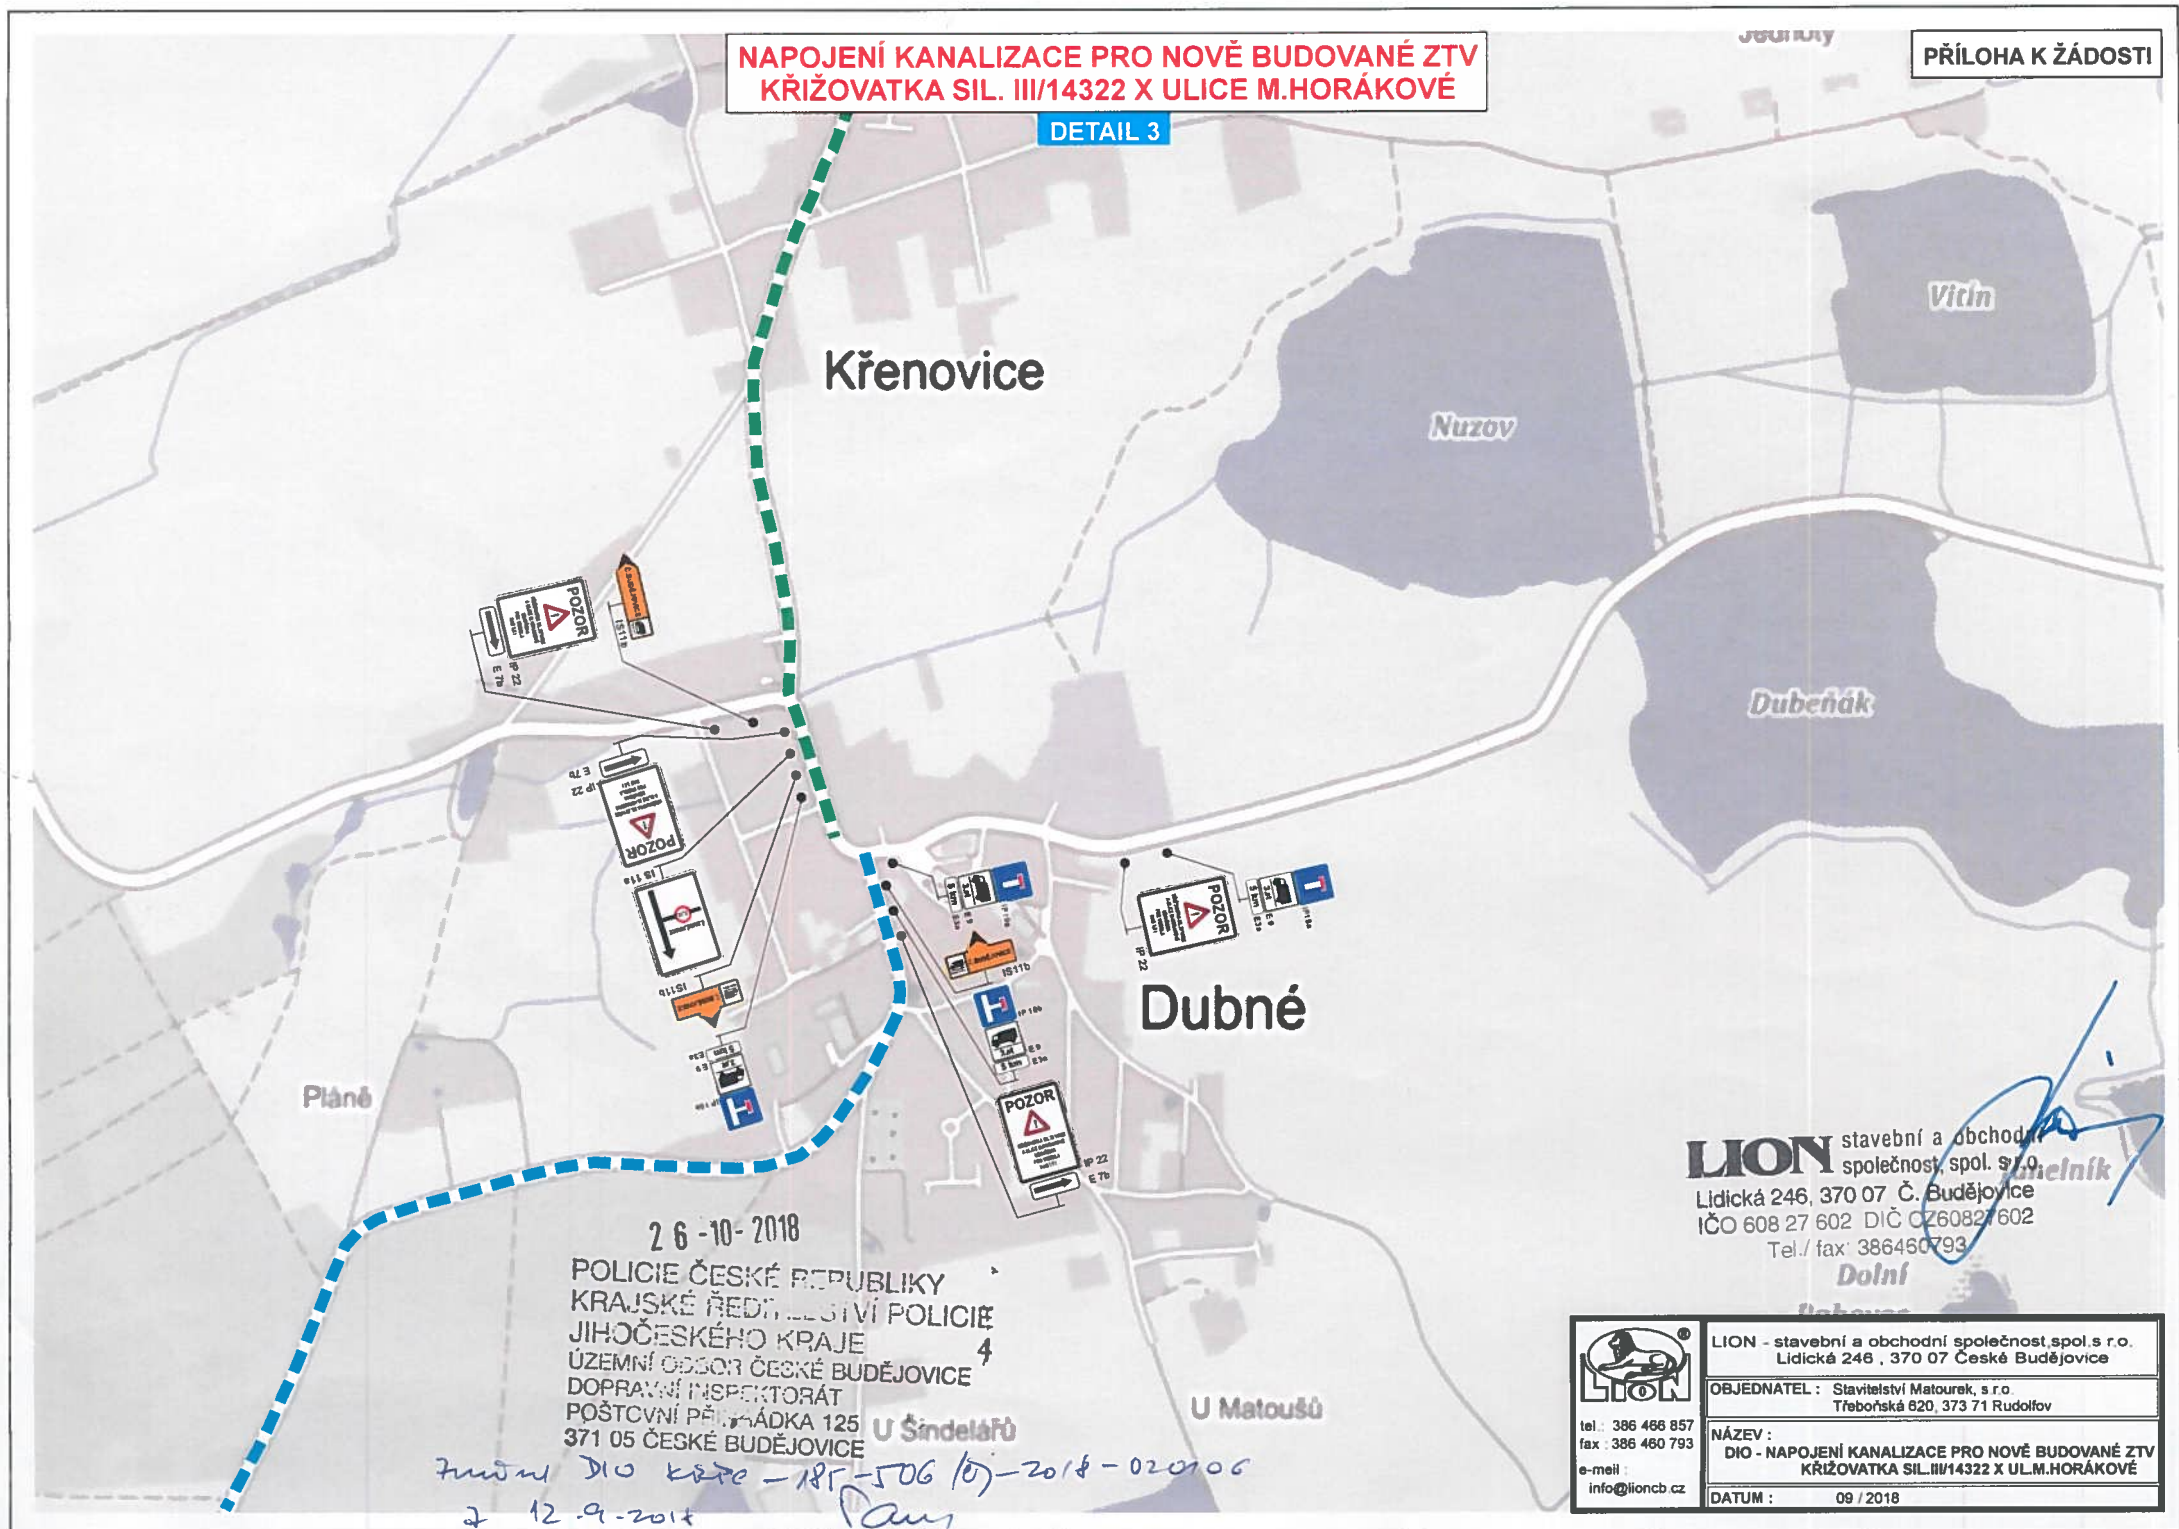

**NAPOJENÍ KANALIZACE PRO NOVĚ BUDOVANÉ ZTV  
KŘIŽOVATKA SIL. III/14322 X ULICE M.HORÁKOVÉ**

PŘÍLOHA K ŽÁDOSTI

DETAIL 3

26-10-2018  
 POLICIE ČESKÉ REPUBLIKY  
 KRAJSKÉ ŘEDITELSTVÍ POLICIE  
 JIHOČESKÉHO KRAJE  
 ÚZEMNÍ ODDĚL ČESKÉ BUDĚJOVICE  
 DOPRAVNÍ INSPEKTORÁT  
 POŠTOVNÍ PŘÍHRÁDKA 125  
 371 05 ČESKÉ BUDĚJOVICE

*Handwritten notes:*  
 2 12.9.2018  
 185-506 (10)-2018-020106  
 U Šindelářů  
 U Matoušů

**LION** stavební a obchodní společnost, spol. s r.o.  
 Lidická 246, 370 07 Č. Budějovice  
 IČO 608 27 602 DIČ CZ60827602  
 Tel./ fax: 386460793  
 Dolní  
 Dubovce

 tel.: 386 466 857 fax: 386 460 793 e-mail: info@lioncb.cz	LION - stavební a obchodní společnost, spol. s r.o. Lidická 246, 370 07 České Budějovice
	OBJEDNATEL: Stavitelství Matourek, s.r.o. Třeboňská 620, 373 71 Rudolfov
NÁZEV: DIO - NAPOJENÍ KANALIZACE PRO NOVĚ BUDOVANÉ ZTV KŘIŽOVATKA SIL. III/14322 X UL. M. HORÁKOVÉ	DATUM: 09 / 2018

# ZNAČKY OBJÍZDNÁ TRASA