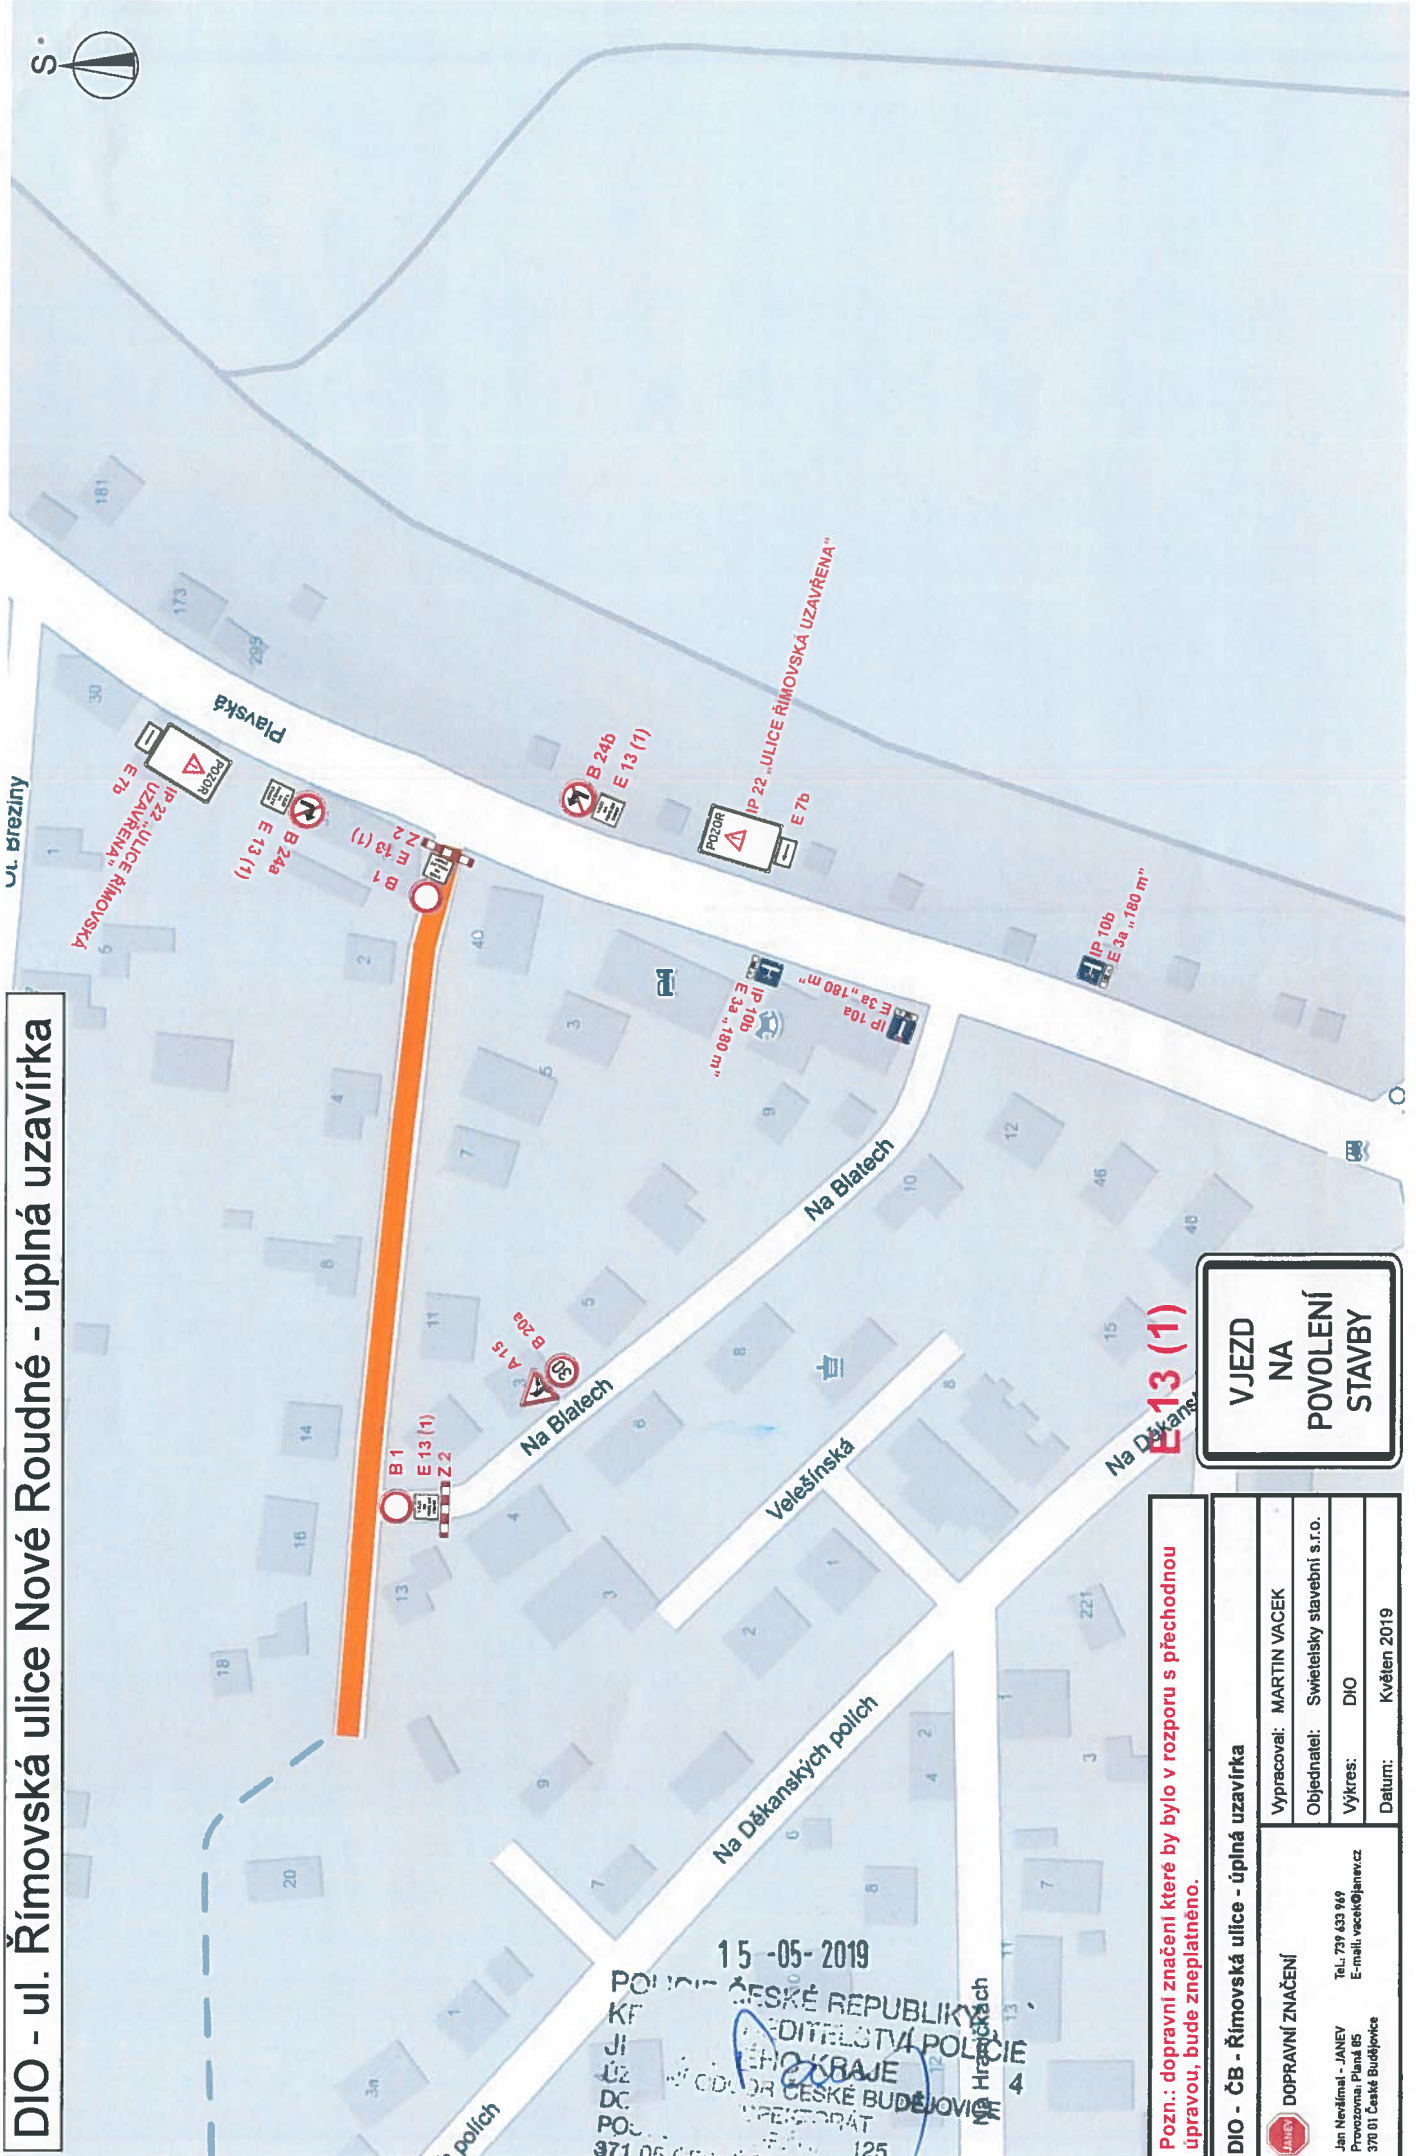

**DIO - ul. Římovská ulice Nové Roudné - vyparkování vozidel**

**Pozn.: dopravní značení které by bylo v rozporu s předchodnou úpravou, bude zneplatněno.  
DZ bude osazeno 7 dní před začátkem prací.**

**PLATÍ  
OD  
17.6.2019**

<b>DIO - ČB - Římovská ulice - úplná uzavírka</b>	
 <b>DOPRAVNÍ ZNAČENÍ</b>	Vypracoval: MARTIN VACEK Objednatel: Swietelsky stavební s.r.o. Výkres: DIO Datum: Květen 2019
Jan Nekšmál - JANEV Provozovna: Pláná 65 370 01 Česká Budějovice Tel.: 799 633 949 E-mail: vacek@janev.cz	

# DIO - ul. Římovská ulice Nové Roudné - úplná uzavírka

**VJEZD  
NA  
POVOLENÍ  
STAVBY**

<b>Pozn.: dopravní značení které by bylo v rozporu s přechodnou úpravou, bude zneplatněno.</b>	
<b>DIO - ČB - Římovská ulice - úplná uzavírka</b>	Vypracoval: MARTIN VACEK
<b>DOPRAVNÍ ZNAČENÍ</b>	Objednatel: Swiretsky stavební s.r.o.
Jan Něrád - JANEV Průzomyšlská Plán 65 370 01 České Budějovice	Výkres: DIO
	Datum: Květen 2019