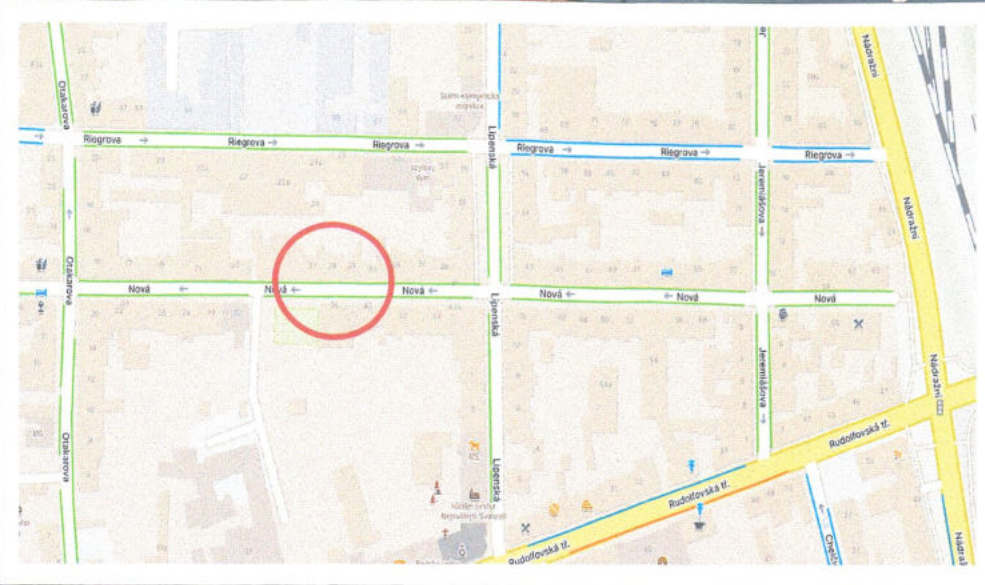

Oprava střechy Nová 1893/29, ČB

Mgr. JAN HANZAL
REALIZACE DOPRAVNÍHO ZNAČENÍ
U Tří dubů 2533/29
370 10 ČESKÉ BUDĚJOVICE
tel.: +420 739 472 821, IČ: 06597570
znackyhanzal@centrum.cz, www.znackyhanzal.cz

E 13 (1)
Instalace 7 dnů předem

CHODNÍK
UZAVŘEN
PŘEJDETE NA
PROTĚJSÍ STRANU

E 13 (2)

70 m
E 3a (1)

130 m
E 3a (2)

Lešení