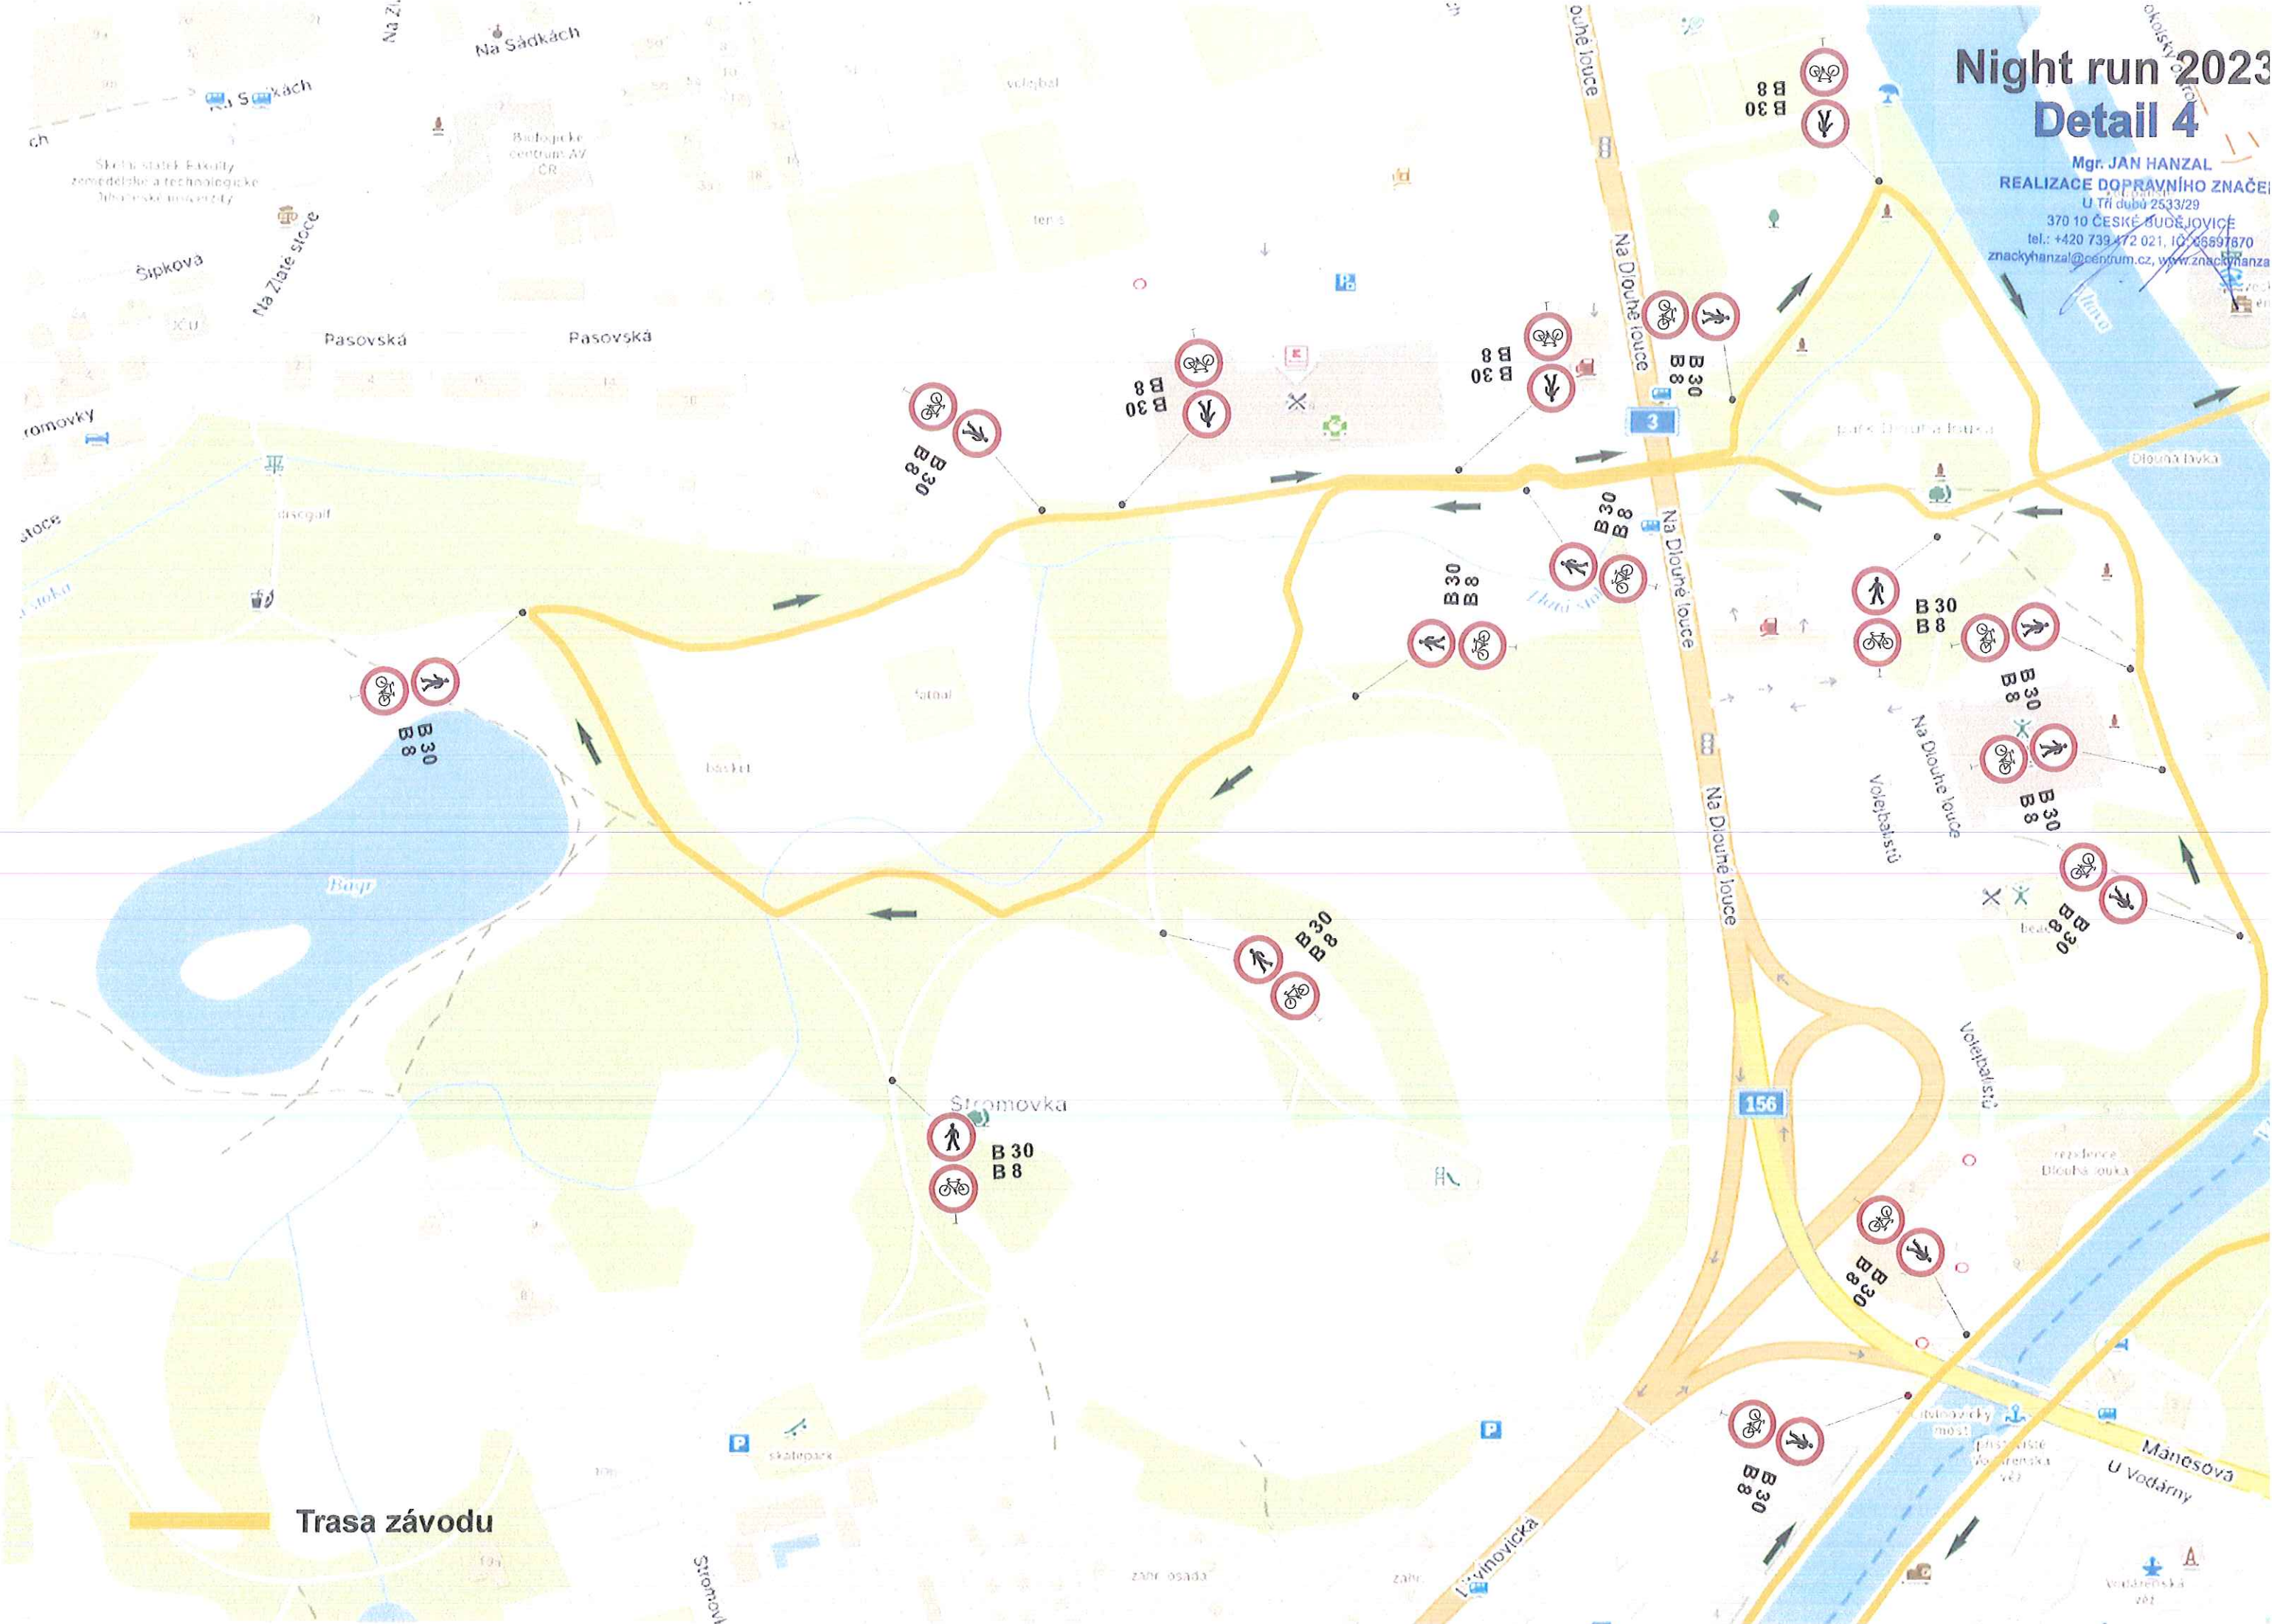

Na Sadech

Na Sadech

Rudolfovská tř.

park  
Stromovka

Bagr

Stromovka

Na Dlouhém louce

Lidická tř.

 Trasa závodu

## Detail 4

 Trasa závodu