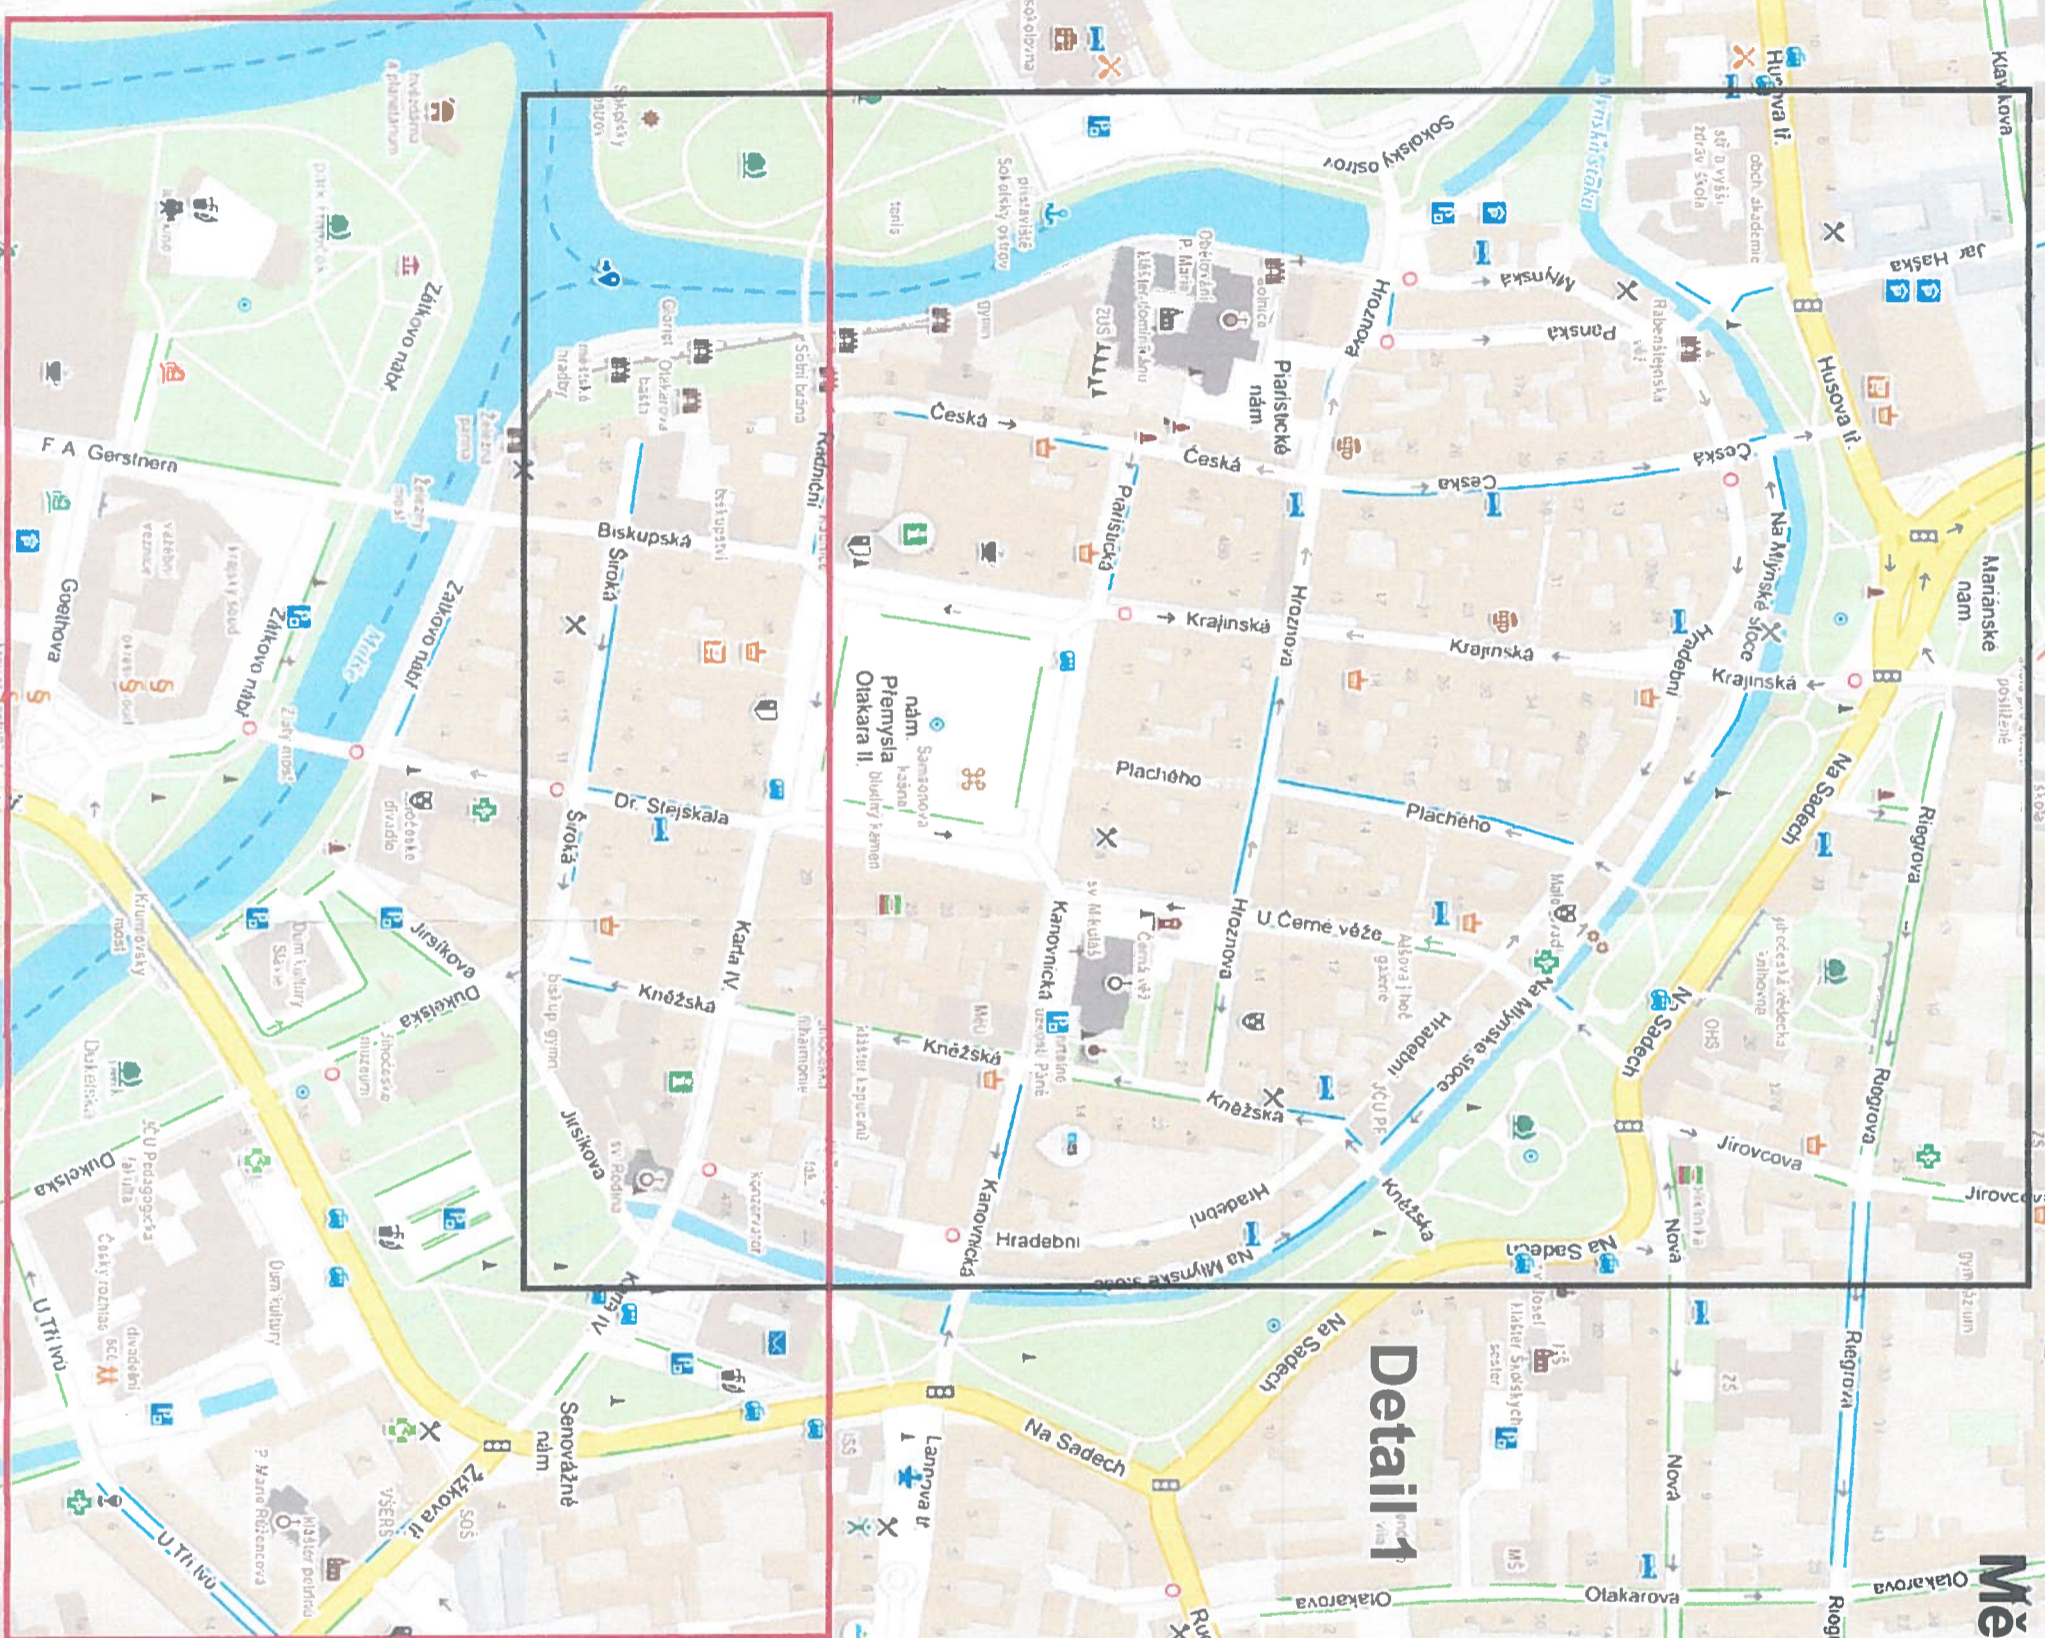

Město lidem, lidé městu 2023

Celková mapa

Mgr. **JAN HANÁČEK**
REALIZACE DOPRAVNÍHO ZNAČENÍ

370 10 ČESKÉ BUDĚJOVICE
U Trnkůbů 2533/28
tel.: +420 739 472 021, ic: 08597670
znachyhan@gerfem.cz, www.znachyhan.cz

03-07-2023

POLICIE ČESKÉ REPUBLIKY
KRAJSKÉ ŘEDITELSTVÍ POLICIE
JIHOČESKÉHO KRAJE ZŠ
UZEMNÍ ODBOR ČESKÉ BUDĚJOVICE
DOPRAVNÍ INSPEKTORÁT
POŠTOVNÍ PRÁKRAKA 125
371 05 ČESKÉ BUDĚJOVICE

Detail 1

Detail 2