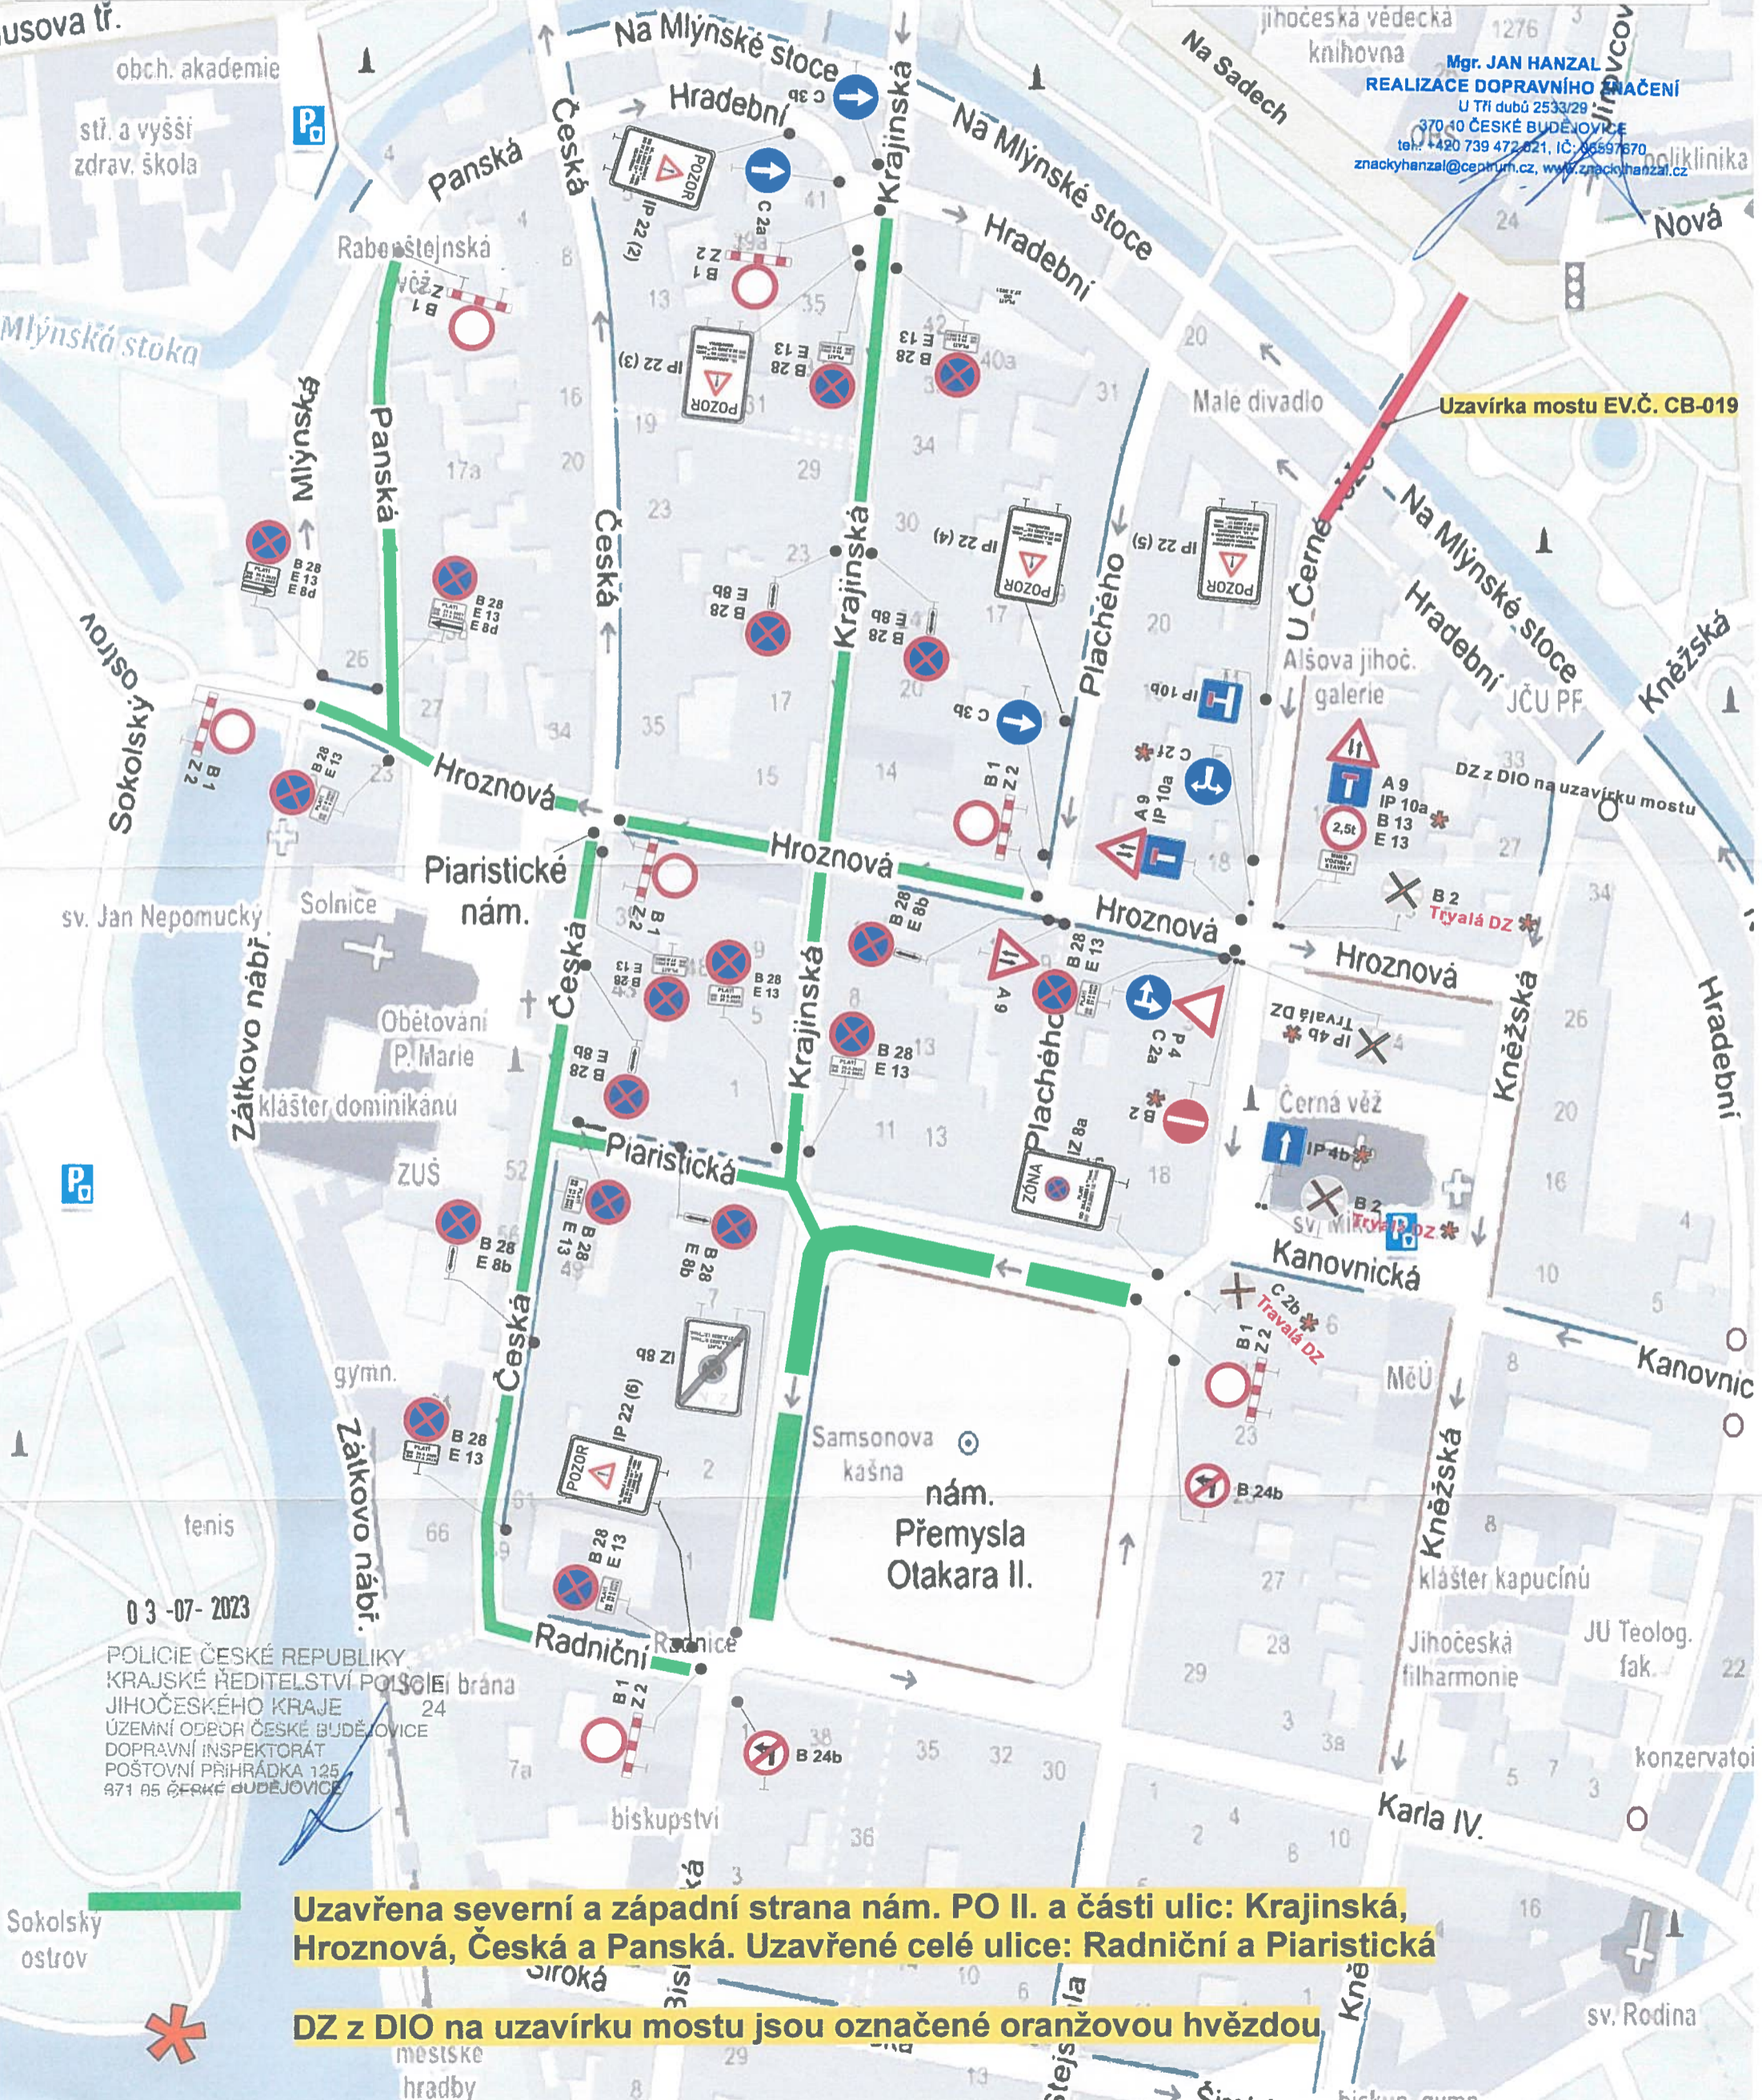

Město lidem, lidé městu 2023 Detail 1

Pozn. DIO na MLLM 2023 bude v koordinaci s DIO na uzavírku mostu EV.Č. CB-019 v ul. U Černé věže. Značky z DIO v ul. U Černé věže jsou označeny oranžovou hvězdou. Značky se doplňují a korespondují s DIO na MLLM 2023.

Mgr. JAN HANZAL
REALIZACE DOPRAVNÍHO PŘAČENÍ
U Tří dubů 2533/29
370 40 ČESKÉ BUDĚJOVICE
tel: +420 739 472 021, IČ: 06597670
znackyhanzal@centrum.cz, www.znackyhanzal.cz

Uzavřena severní a západní strana nám. PO II. a části ulic: Krajinská, Hroznová, Česká a Panská. Uzavřené celé ulice: Radniční a Piaristická

DZ z DIO na uzavírku mostu jsou označeny oranžovou hvězdou

03-07-2023
POLICIE ČESKÉ REPUBLIKY
KRAJSKÉ ŘEDITELSTVÍ POLICEI
JIHOČESKÉHO KRAJE
ÚZEMNÍ ODPOR ČESKÉ BUDĚJOVICE
DOPRAVNÍ INSPEKTORÁT
POŠTOVNÍ PŘÍHRÁDKA 125
871 05 ČESKÉ BUDĚJOVICE