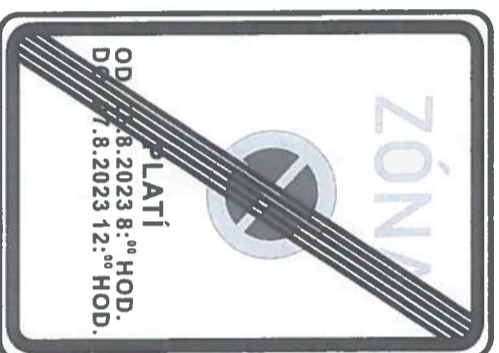

IZ 8b

PLATÍ
OD 25.8.2023
DO 27.8.2023

E 13

**Pozn. DZ IP 22, IZ 8a/b a DZ B 28 + E 13
budou instalovány 7 dnů předem.**

Mgr. JAN HANZAL

REALIZACE DOPRAVNÍHO ZNAČENÍ

U tří dubů 2533/29

370 10 ČESKÉ BUDĚJOVICE