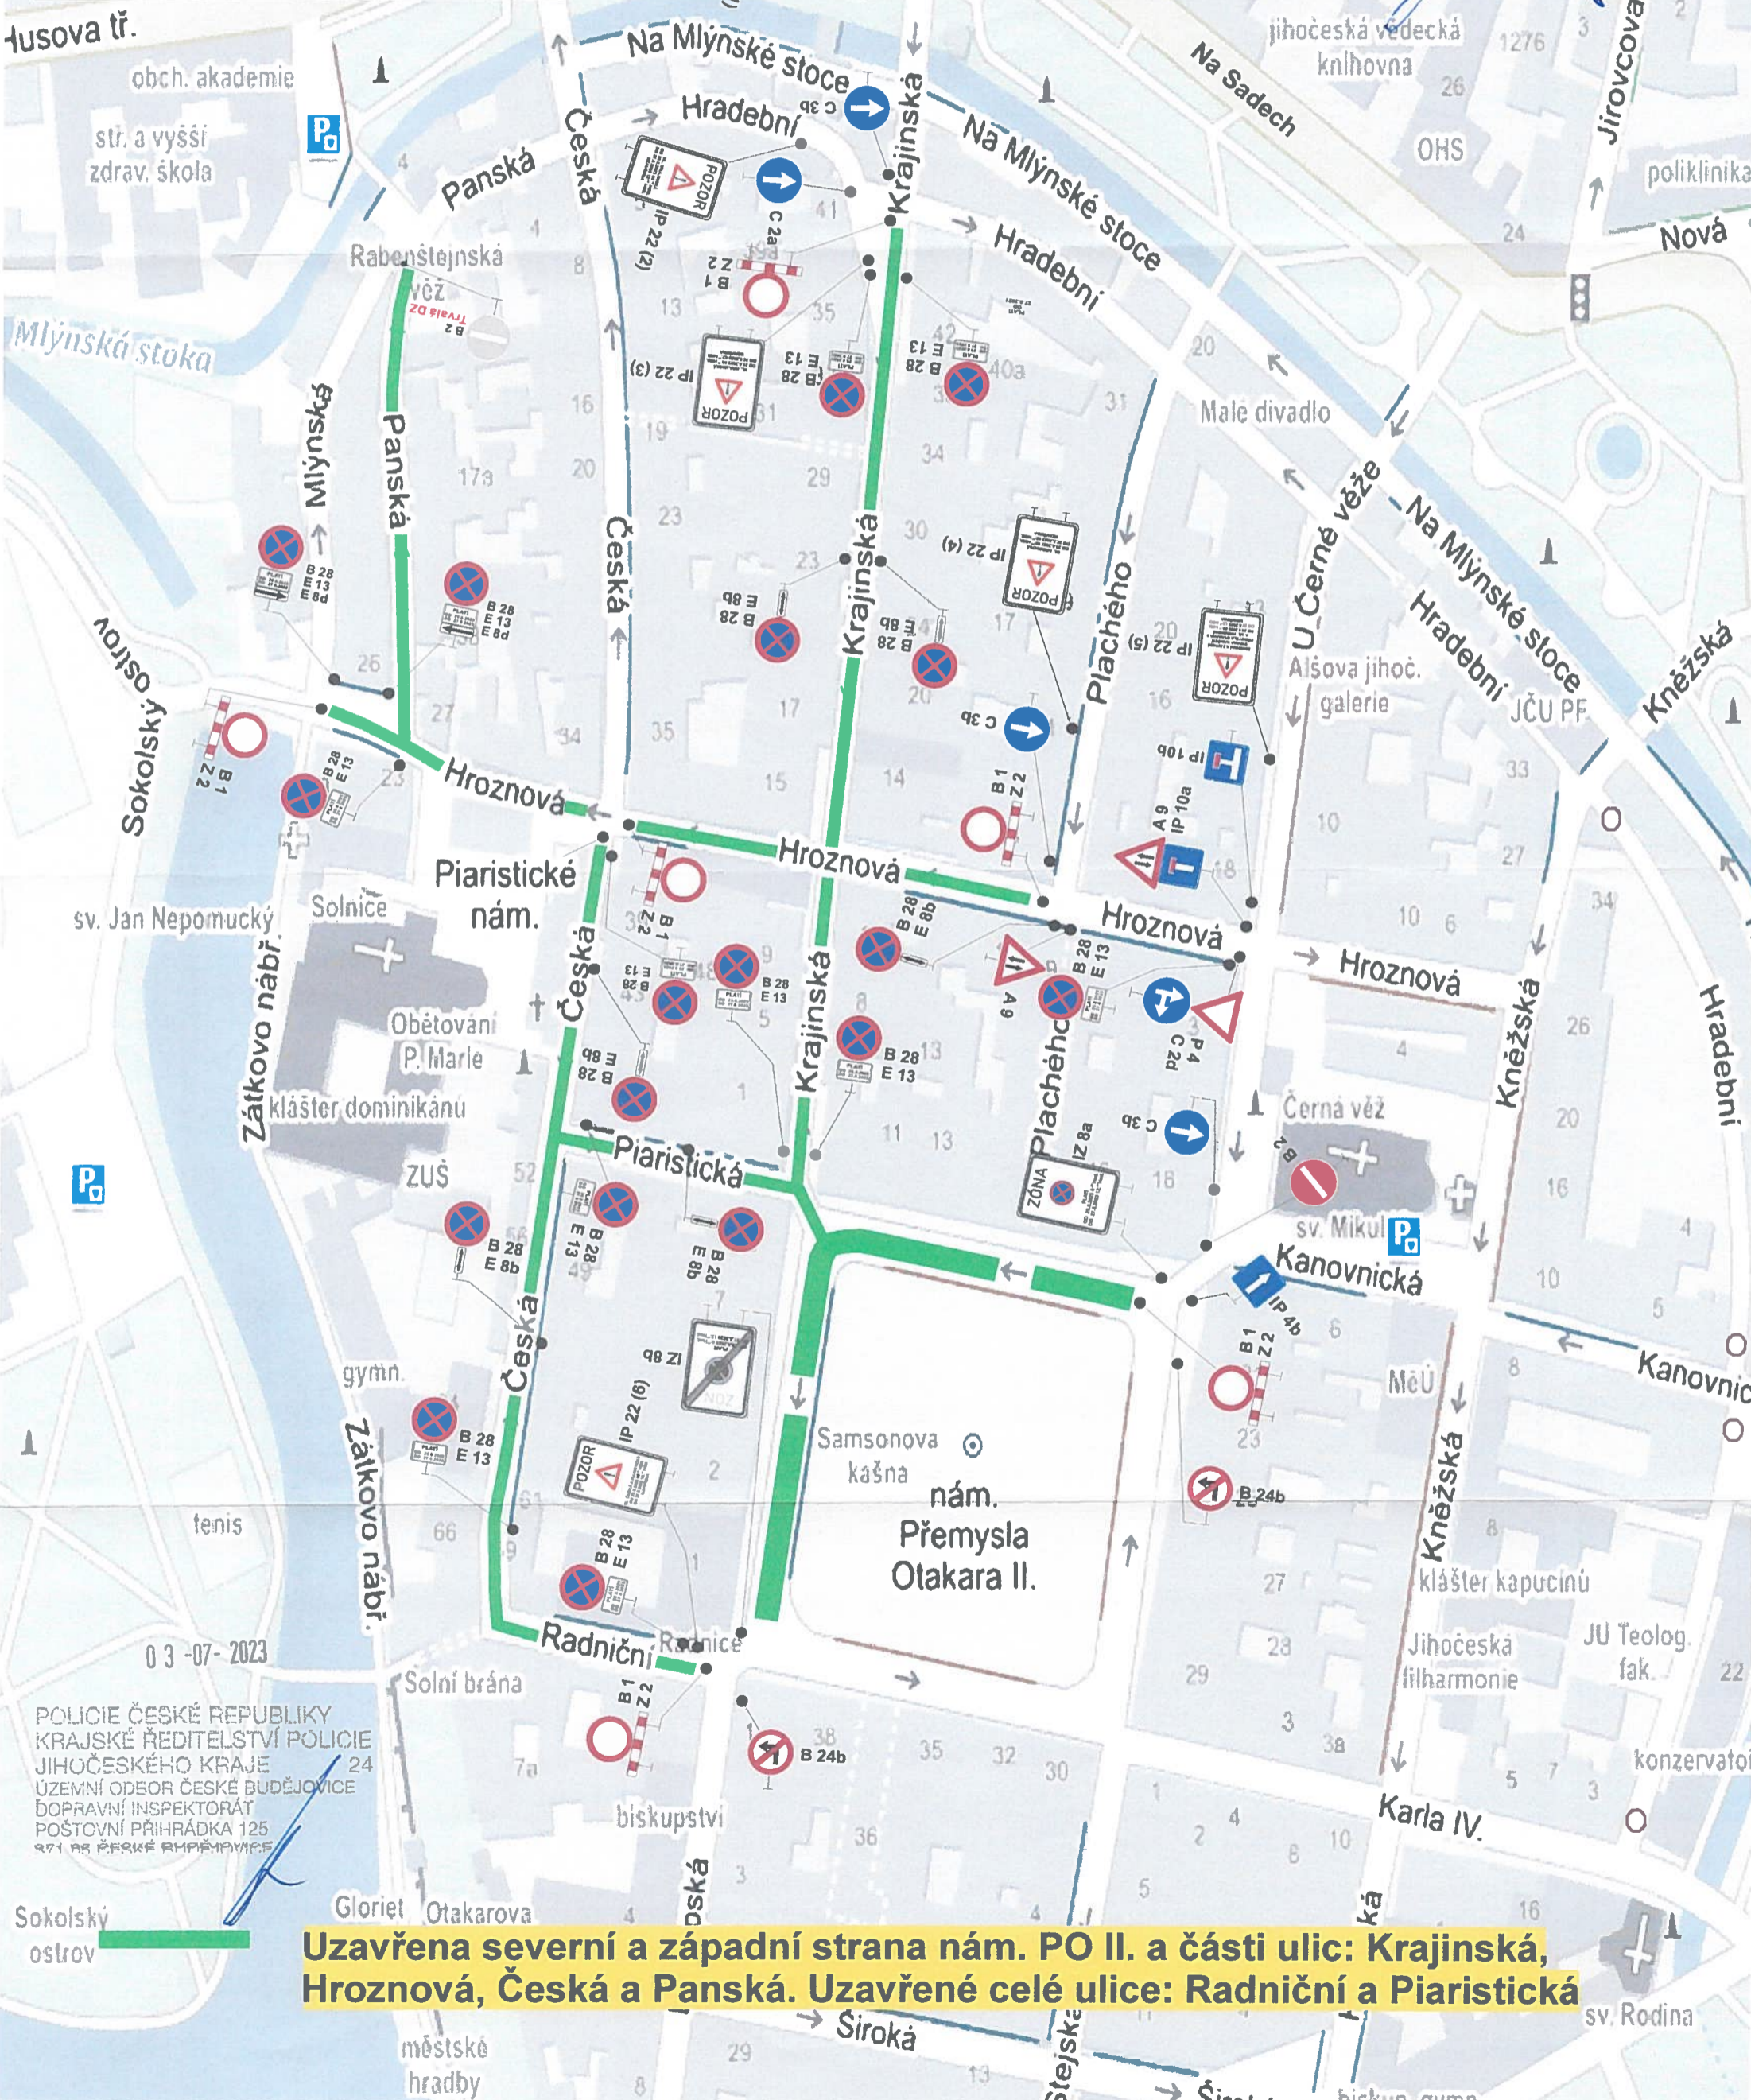

Pohled do ul. Panská ve směru od ul. Česká

Pohled do ul. Panská ve směru od ul. Husova

Uzavřena severní a západní strana nám. PO II. a části ulic: Krajinská, Hroznová, Česká a Panská. Uzavřené celé ulice: Radniční a Piaristická