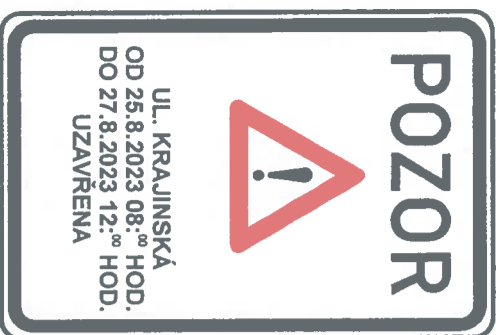

Město lidem, lidé městu 2023

Legenda

IP 22 (1,2,3)