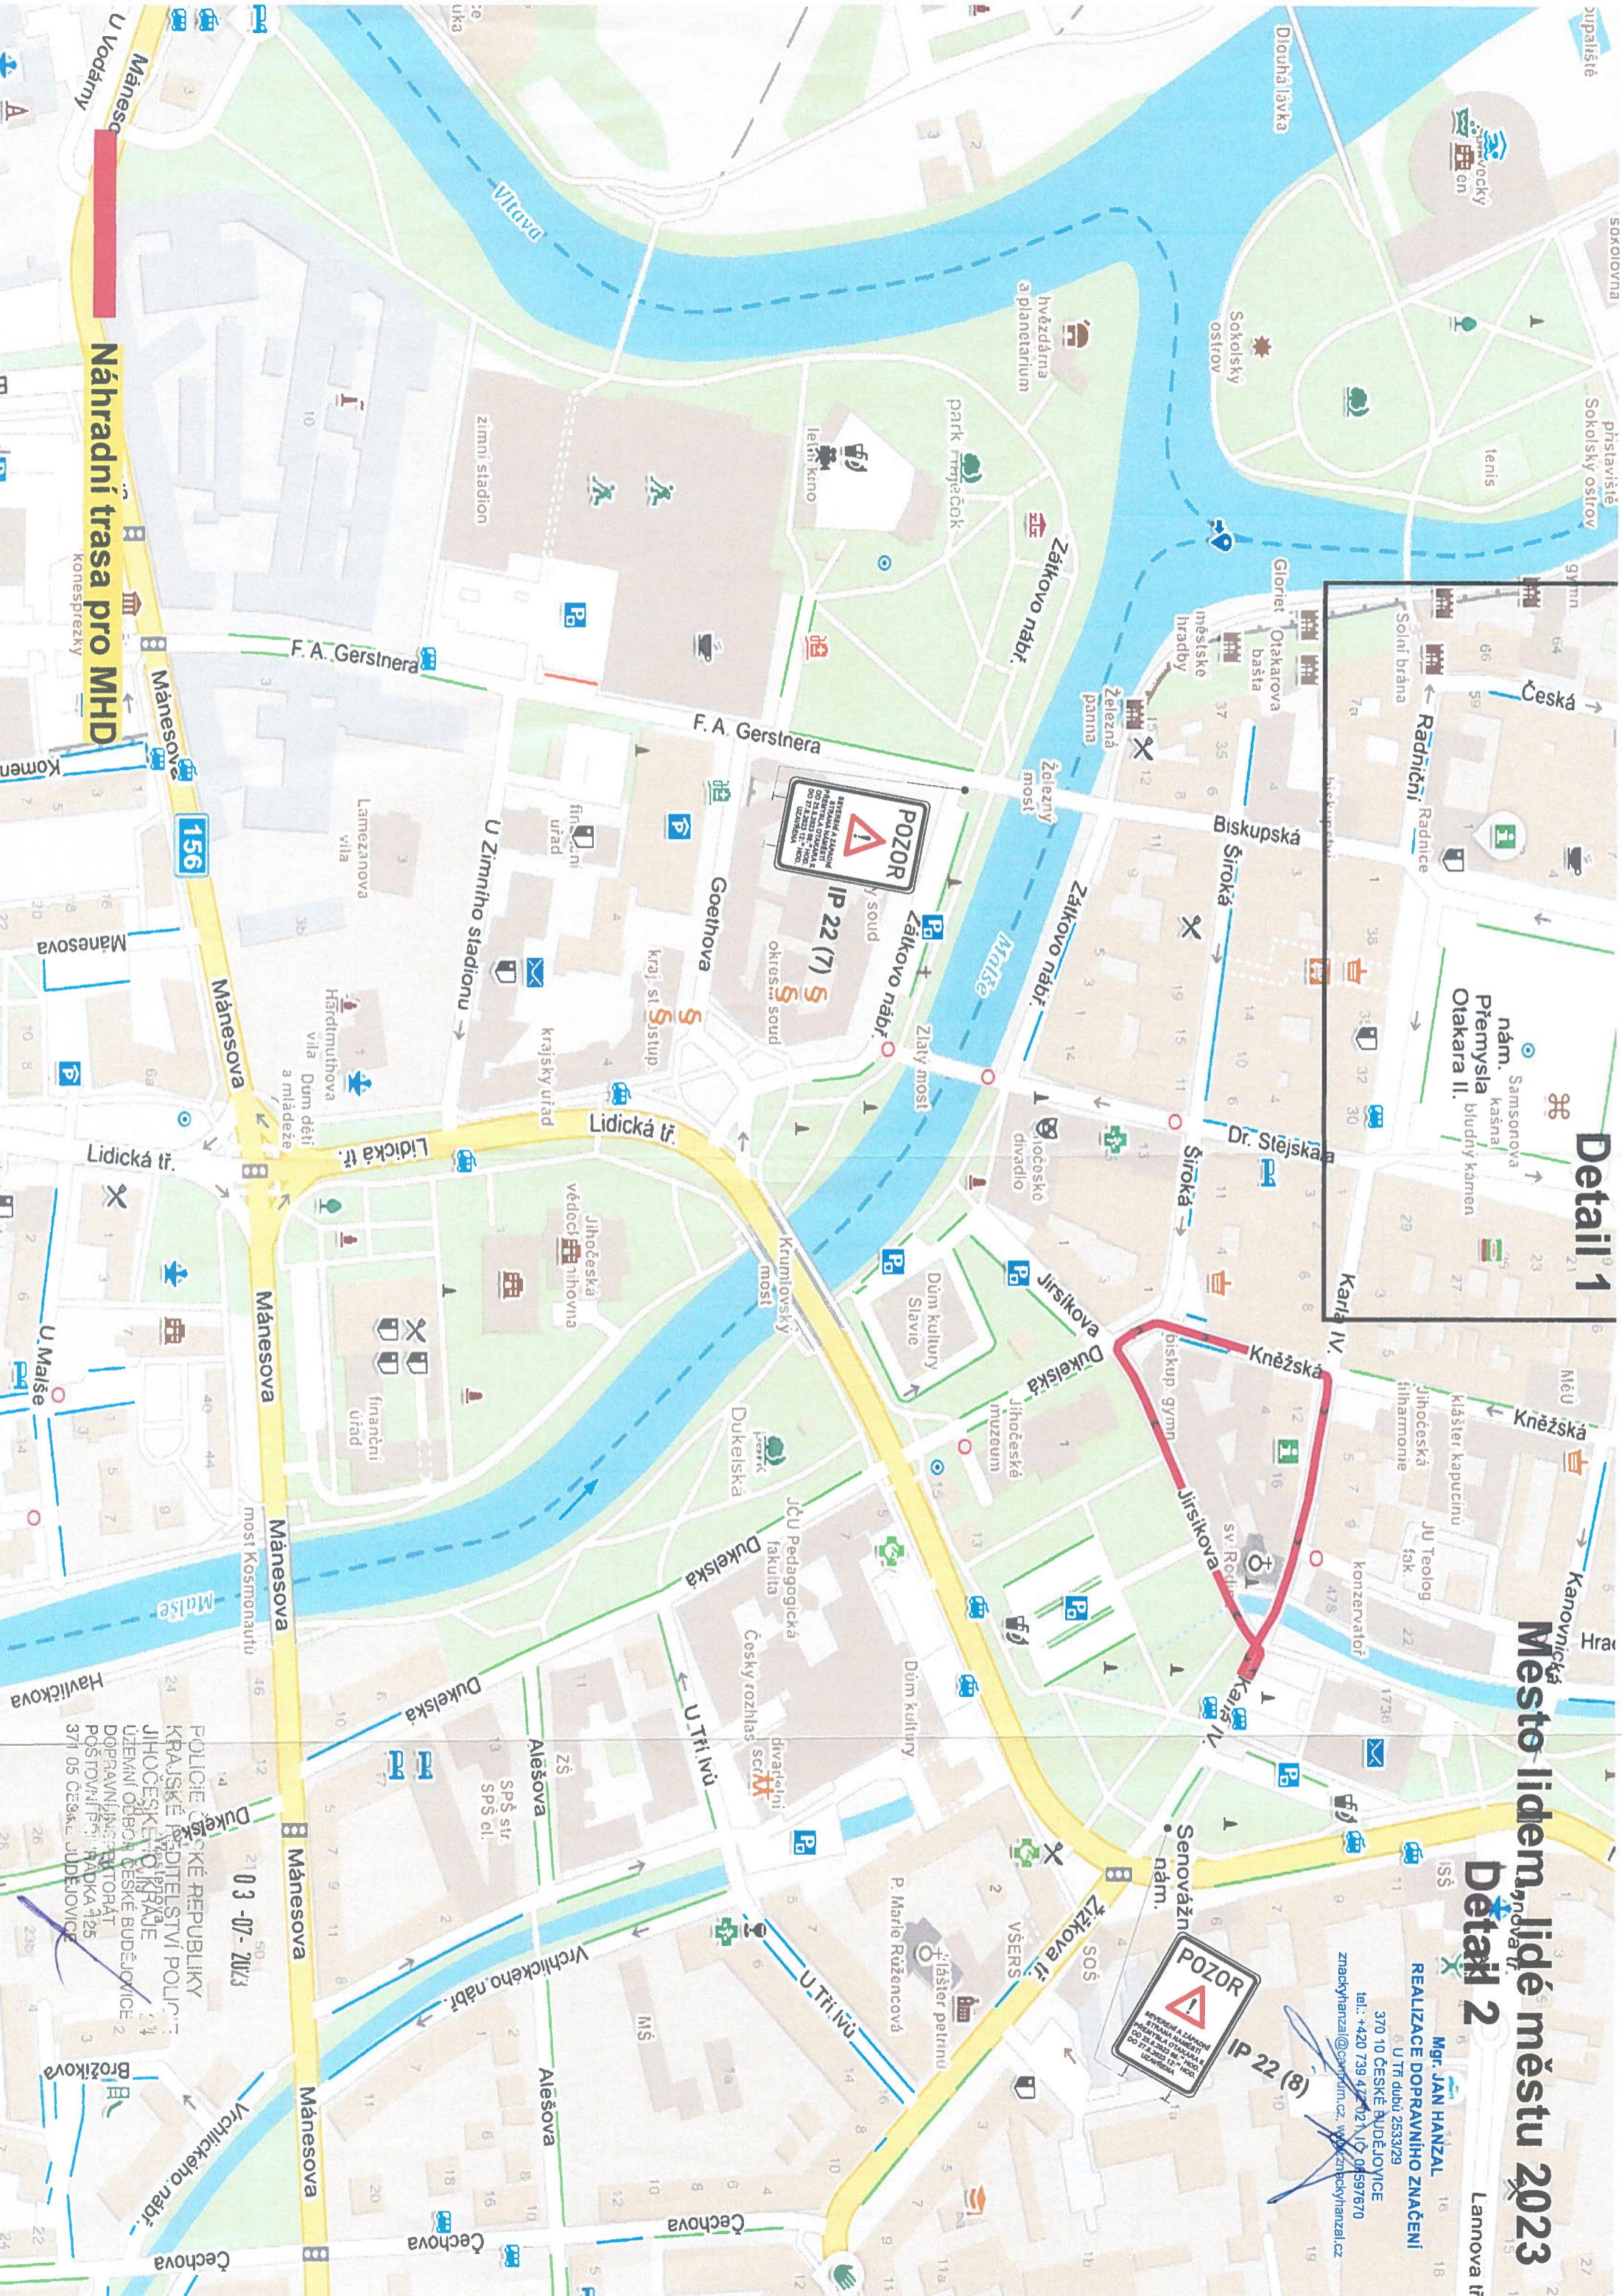

Detail 1

Město lidem, lidé městu 2023

Detail 2

Mgr. JAN HANZAL
REALIZACE DOPRAVNÍHO ZNAČENÍ

U Tr. dubu 2533/29
370 10 ČESKÉ BUDĚJOVICE
tel.: +420 739 410211 / 04597670
znackyhanzal@gmail.com, www.znackyhanzal.cz

Lannova tř.

Náhradní trasa pro MHD

03-07-2023

POLICIE ČESKÉ REPUBLIKY
KRAJSKÉ ŘÍDITELSTVÍ POLICIE
JIHOČESKÝ ÚJEDNĚNÍ
ÚJEDNĚNÍ OBORU ČESKÉ BUDĚJOVICE
DOPRAVNÍ JAKOSTORÁT
POSTOVNÍ PRÁČKA 125
371 05 ČESKÉ BUDĚJOVICE