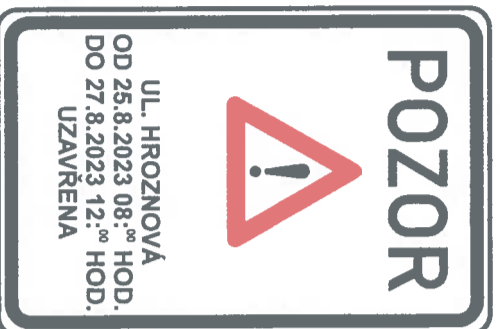

Město lidem, lidé městu 2023

Legenda

IP 22 (1,2,3)

IP 22 (4)

IP 22 (5)

IP 22 (6)

IP 22 (7,8)

IZ 8a

IZ 8b

PLATÍ
OD 25.8.2023
DO 27.8.2023

E 13

**Pozn. DZ IP 22, IZ 8a/b a DZ B 28 + E 13
budou instalovány 7 dnů předem.**

Mgr. JAN HANZAL

REALIZACE DOPRAVNÍHO ZNAČENÍ

U tří dubů 2533/29

370 10 ČESKÉ BUDĚJOVICE

tel.: +420 739 472 021, 120 08597870

znackyhanzal@seznam.cz, www.znackyhanzal.cz