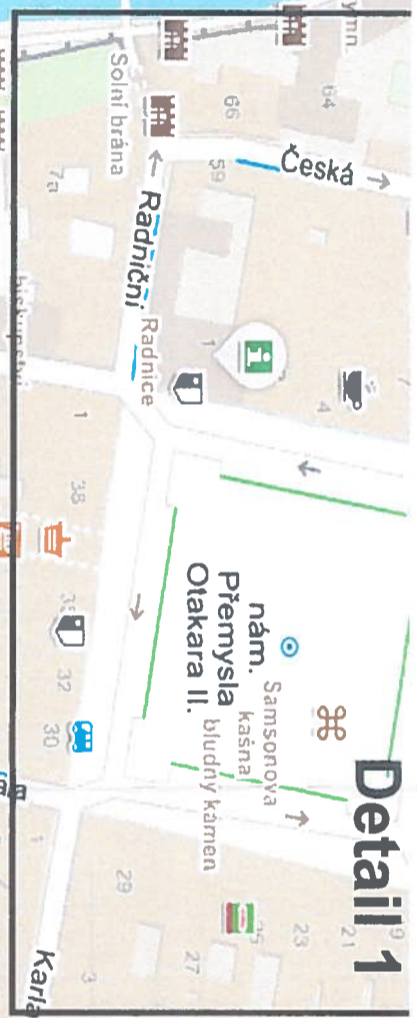

Detail 1

Město lidem, lidé městu 2023

Detail 2

Mgr. JAN HANZAL
REALIZACE DOPRAVNÍHO ZNAČENÍ

U Tr. dubu 2533/29
370 10 ČESKÉ BUDĚJOVICE
tel.: +420 739 410211 / 04597670
znackyhanzal@gmail.com, www.znackyhanzal.cz

Lannova tř.

Náhradní trasa pro MHD

03-07-2023

POLICIE ČESKÉ REPUBLIKY
KRAJSKÉ ŘÍDITELSTVÍ POLICIE
JIHOČESKÝ ÚJEDNĚNÍ
ÚJEDNĚNÍ OBORU ČESKÉ BUDĚJOVICE
DOPRAVNÍ JAKOSTORÁT
POSTOVNÍ PRÁČKA 125
371 05 ČESKÉ BUDĚJOVICE