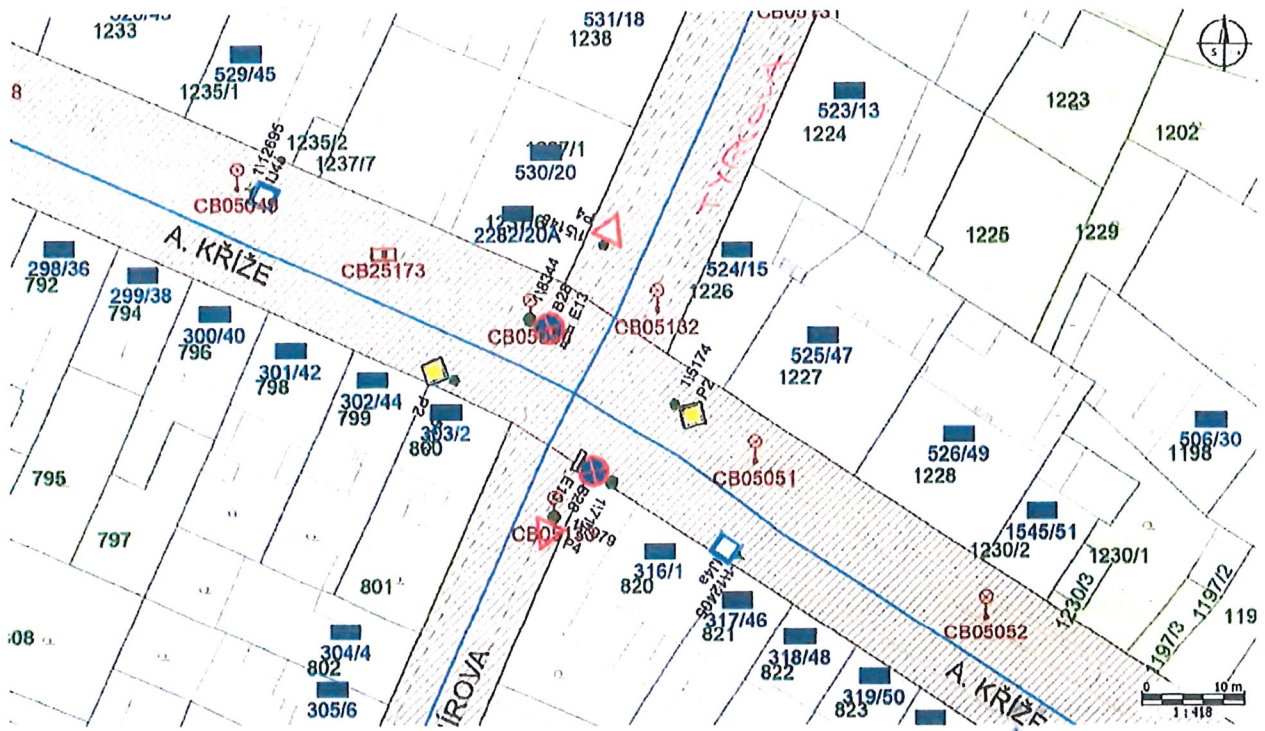

V Gal
PROSENA - A. KRÍŽE
HOVĚMBA A. KRÍŽE

POLICIE ČESKÉ REPUBLIKY
KRAJSKÉ ŘEDITELSTVÍ POLICIE
JIHOČESKÉHO KRAJE 24
ÚZEMNÍ ODBOR ČESKÉ BUDĚJOVICE
DOPRAVNÍ INSPEKTORÁT
POŠTOVNÍ PŘÍHRÁDKA 125
371 05 ČESKÉ BUDĚJOVICE
26-06-2024