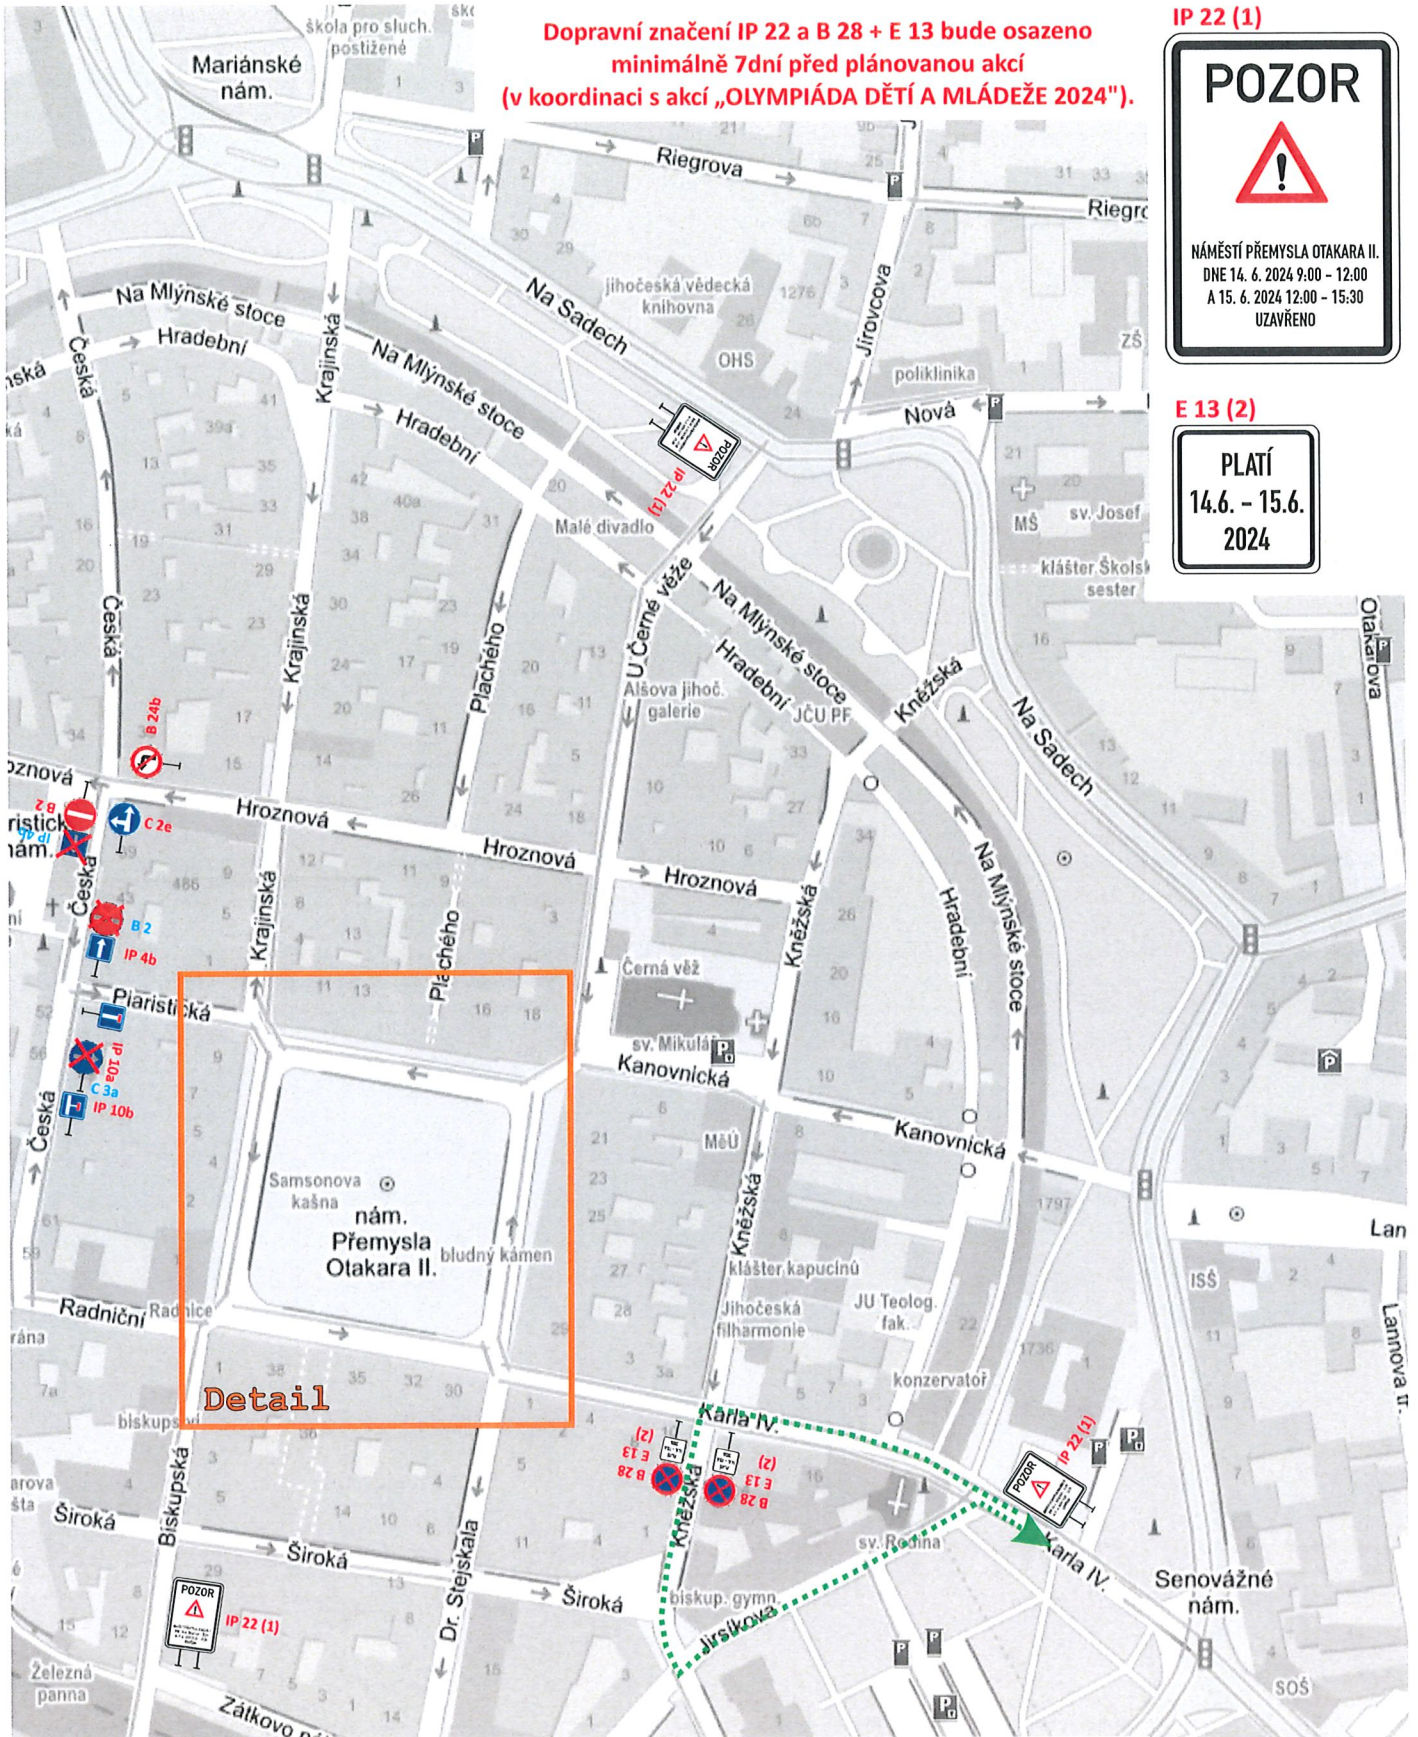

# DOPRAVNĚ INŽENÝRSKÉ OPATŘENÍ

INDIAN RIDERS FEST 2024  
NÁMĚSTÍ PŘEMYSLA OTAKARA II  
15. 6. 2024  
12:00 - 15:30

PasProRea s. r. o.,  
Homole 198, 370 01 Homole  
Zpracoval: Michal Šustek  
Kontroloval: Jaroslav Nový

Datum: Březen 2024

*PasProRea*

**Indian Riders Fest 2023 - představení motocyklů Indian (účastníků spanilé jízdy)**  
**- náměstí Přemysla Otakara II - 15. 6. 2024 (12:00 - 15:30) - situace širších vztahů**

**Dopravní značení IP 22 a B 28 + E 13 bude osazeno minimálně 7 dní před plánovanou akcí (v koordinaci s akcí „OLYMPIÁDA DĚTÍ A MLÁDEŽE 2024“).**

03-04-2024

POLICIE ČESKÉ REPUBLIKY  
 KRAJSKÉ ŘEDITELSTVÍ POLICIE  
 JIHOČESKÉHO KRAJE 24  
 ÚZEMNÍ ODBOR ČESKÉ BUDĚJOVICE  
 DOPRAVNÍ INSPEKTORÁT  
 POŠTOVNÍ PŘÍHRÁDKA 125  
 371 05 ČESKÉ BUDĚJOVICE

**E 13 (1)**

**E 13 (2)**

**Legenda:**

navržené přechodné SDZ

stávající SDZ

zneplatněné stávající SDZ

Vnější pruh náměstí Přemysla Otakara II. ponechán průjezdný (5m)  
(např. pro IZS, taxi pro oddávající, průjezd pořadatelů...)