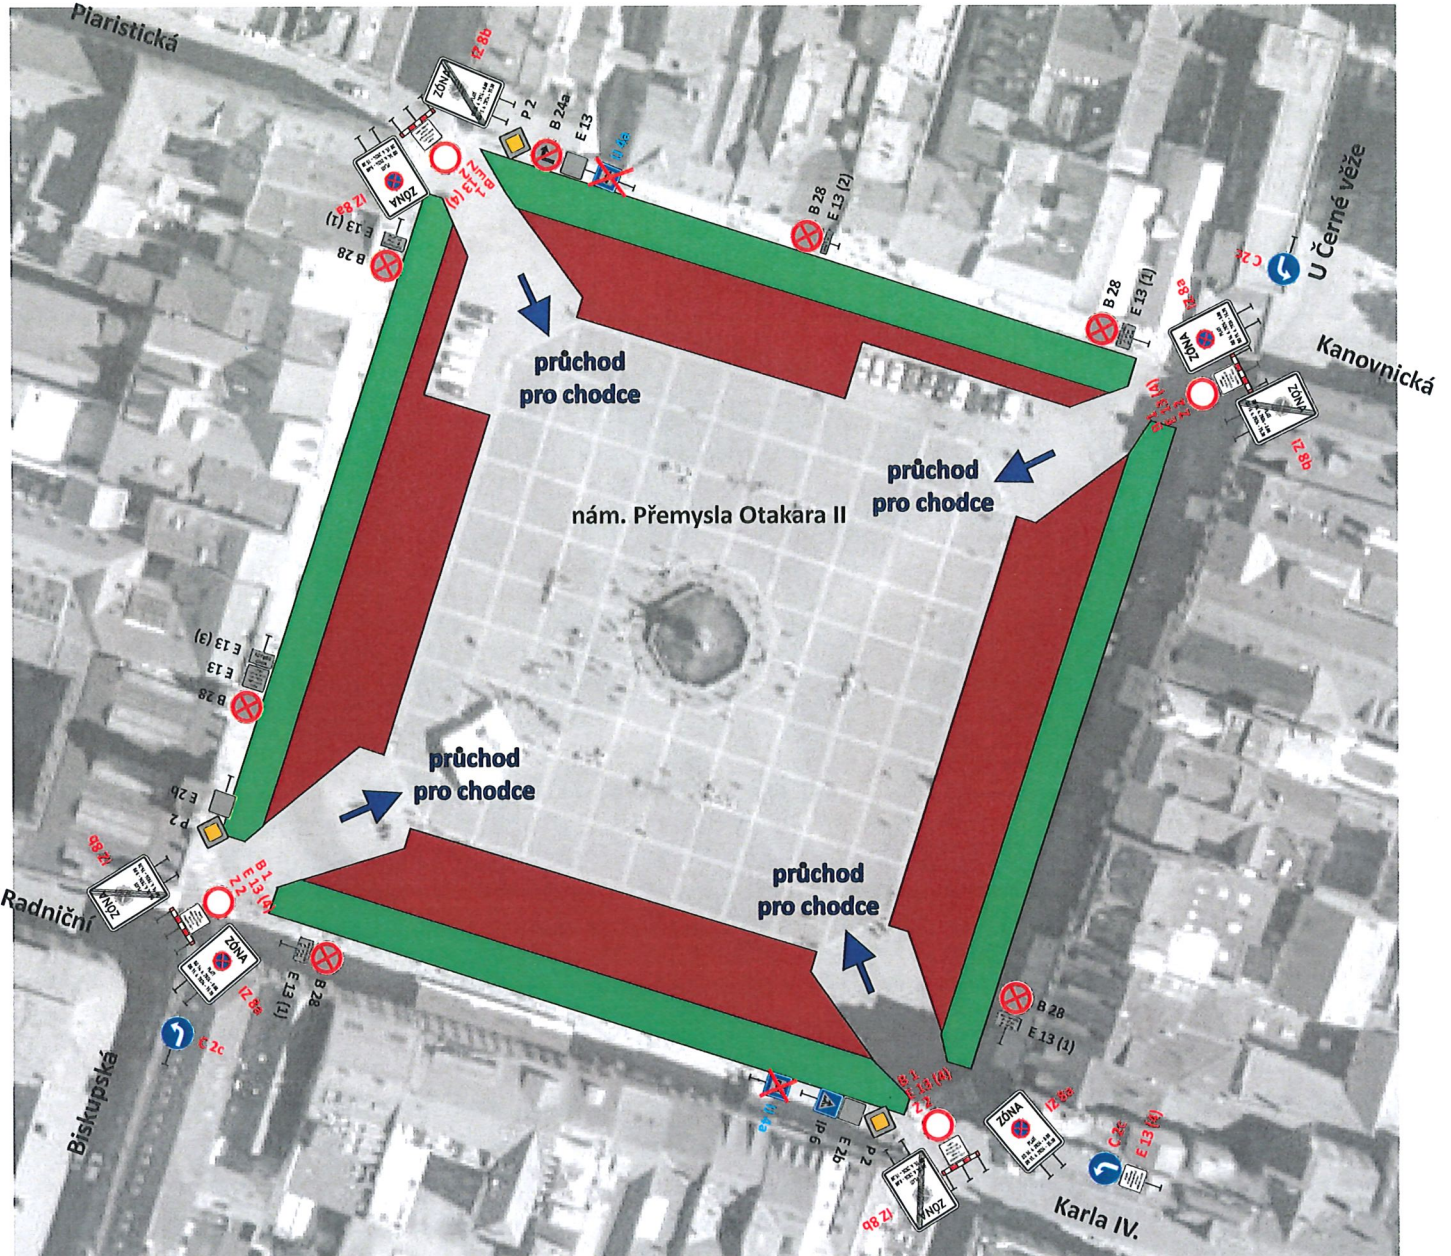

Datum: Březen 2024

*PasProRea*

**Indian Riders Fest 2023 - představení motocyklů Indian (účastníků spanilé jízdy)**  
**- náměstí Přemysla Otakara II - 15. 6. 2024 (12:00 - 15:30) - situace širších vztahů**

**Dopravní značení IP 22 a B 28 + E 13 bude osazeno minimálně 7 dní před plánovanou akcí (v koordinaci s akcí „OLYMPIÁDA DĚTÍ A MLÁDEŽE 2024“).**

03-04-2024

POLICIE ČESKÉ REPUBLIKY  
 KRAJSKÉ ŘEDITELSTVÍ POLICIE  
 JIHOČESKÉHO KRAJE 24  
 ÚZEMNÍ ODBOR ČESKÉ BUDĚJOVICE  
 DOPRAVNÍ INSPEKTORÁT  
 POŠTOVNÍ PŘÍHRÁDKA 125  
 371 05 ČESKÉ BUDĚJOVICE

**Legenda:**

-  **IP 4b** navrhované přechodné SDZ
-  **C 3a** zneplatněné stávající SDZ
-  vedení náhradní trasy MHD

**Indian Riders Fest 2024 - představení motocyklů Indian (účastníků spanilé jízdy)**  
**- náměstí Přemysla Otakara II - 15. 6. 2024 (12:00 - 15:30) - detail**

**E 13 (1)**

**E 13 (2)**

**Legenda:**

navržené přechodné SDZ

stávající SDZ

zneplatněné stávající SDZ

Vnější pruh náměstí Přemysla Otakara II. ponechán průjezdný (5m)  
(např. pro IZS, taxi pro oddávající, průjezd pořadatelů...)