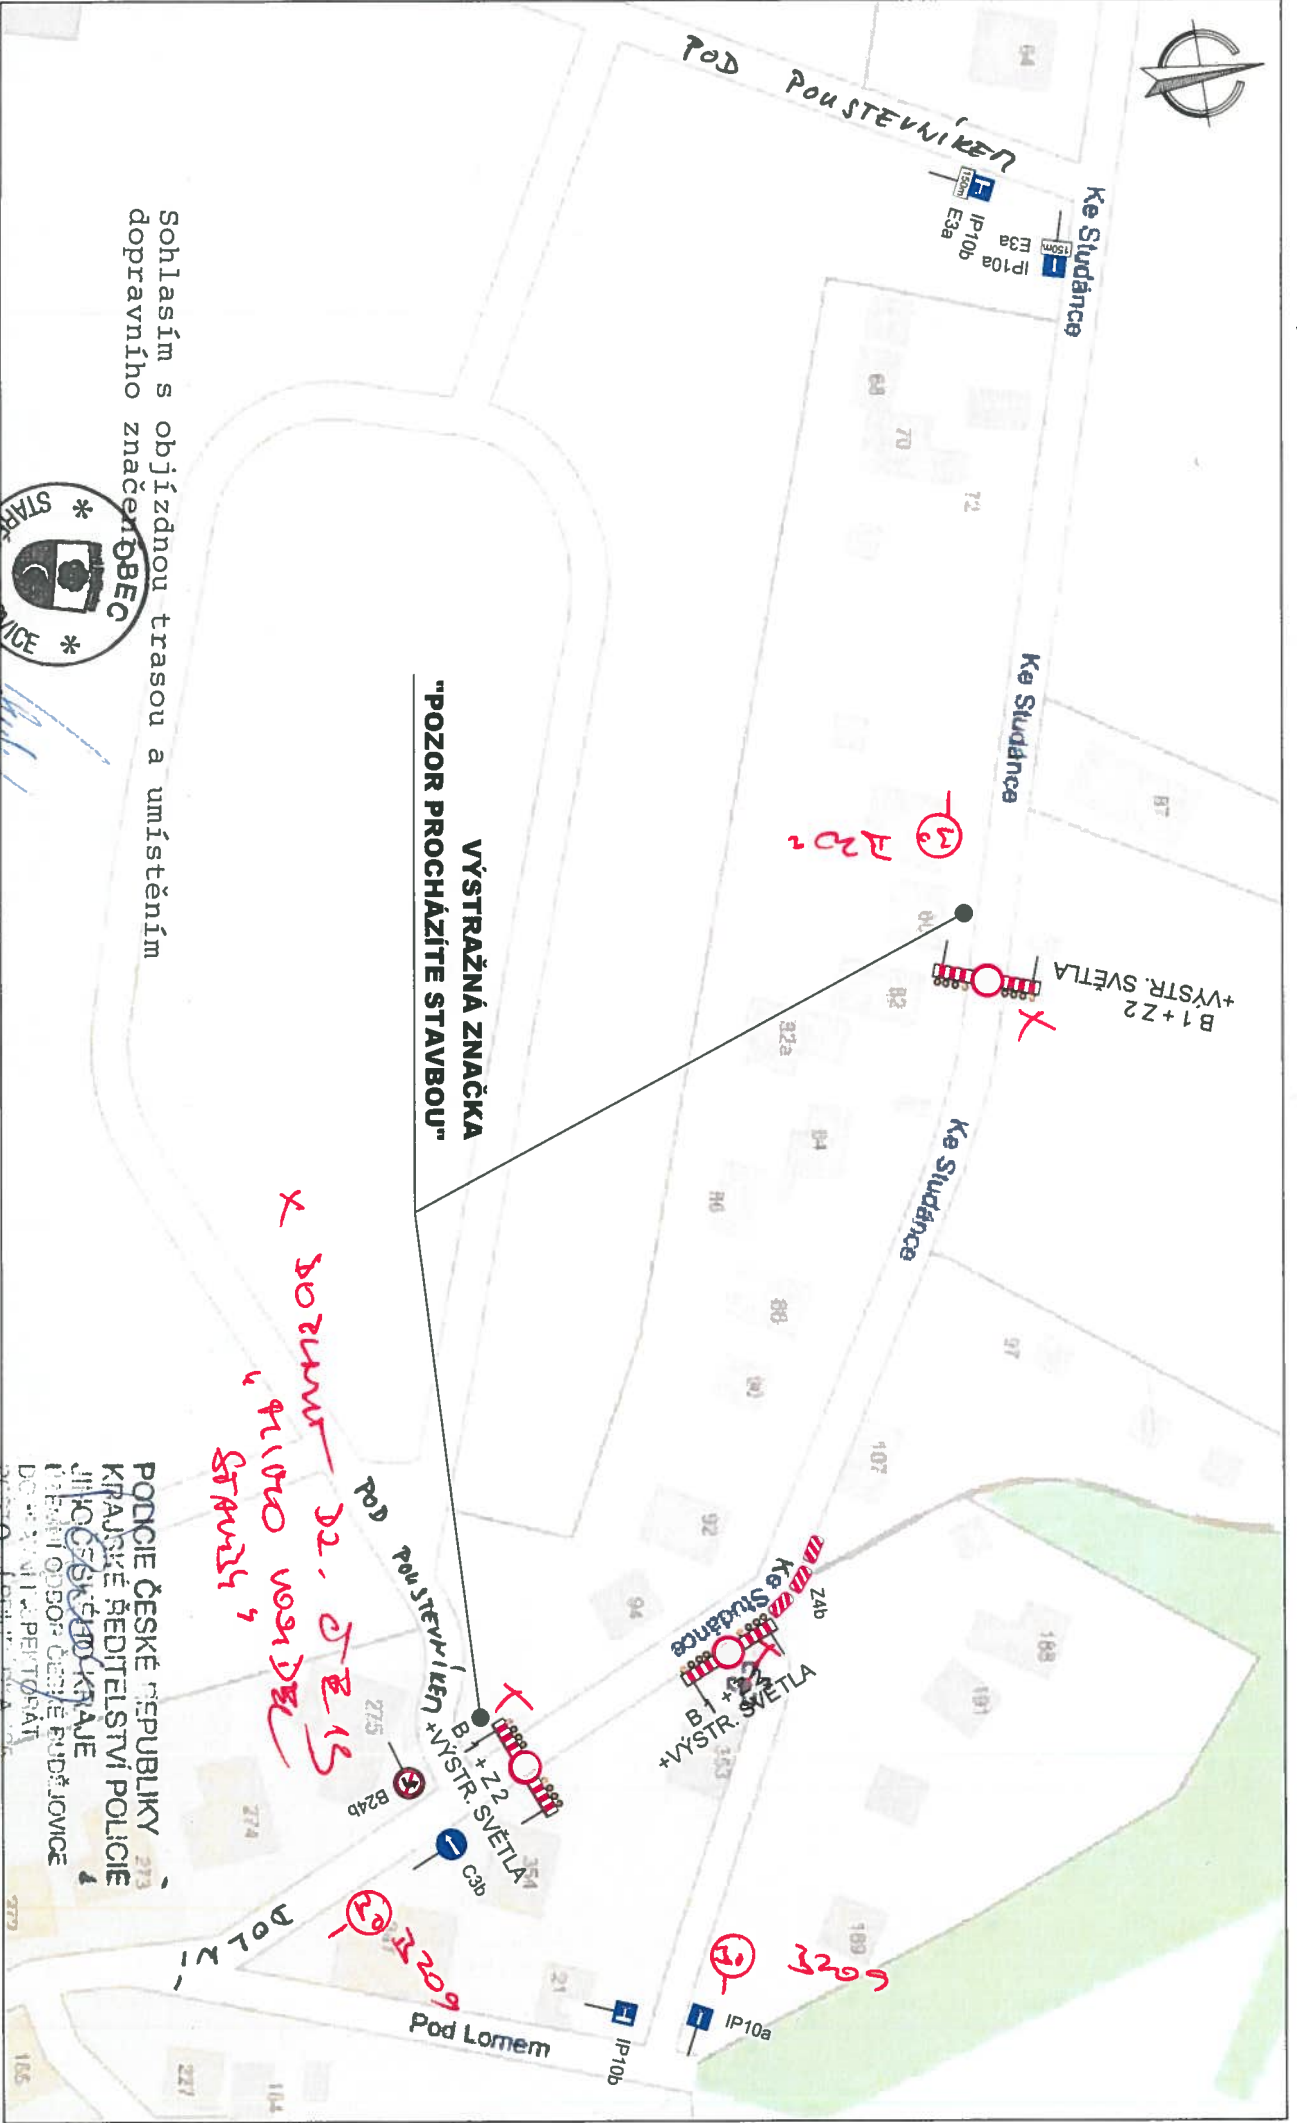

**ČESKÉ BUDĚJOVICE,
ULICE KE STUDÁNCE, M1:1000**

"POZOR PROCHÁZÍTE STAVBOU"
VÝSTRAŽNÁ ZNAČKA

Sohlasím s objíždňou trasou a umístěním
dopravního značení DBEG

[Handwritten signature]

12202
12209
12203
12202

PODICE ČESKÉ REPUBLIKY 273
KRAJSKÉ ŘEDITELSTVÍ POLICIE
JIHOČESKÝ KRAJ
ŘEDITELSTVÍ ODBOJE ČESKÉ BUDĚJOVICE
DOČASNÝ PŘÍKAZ
371 J.8.-09.-2017
ČESKÉ BUDĚJOVICE