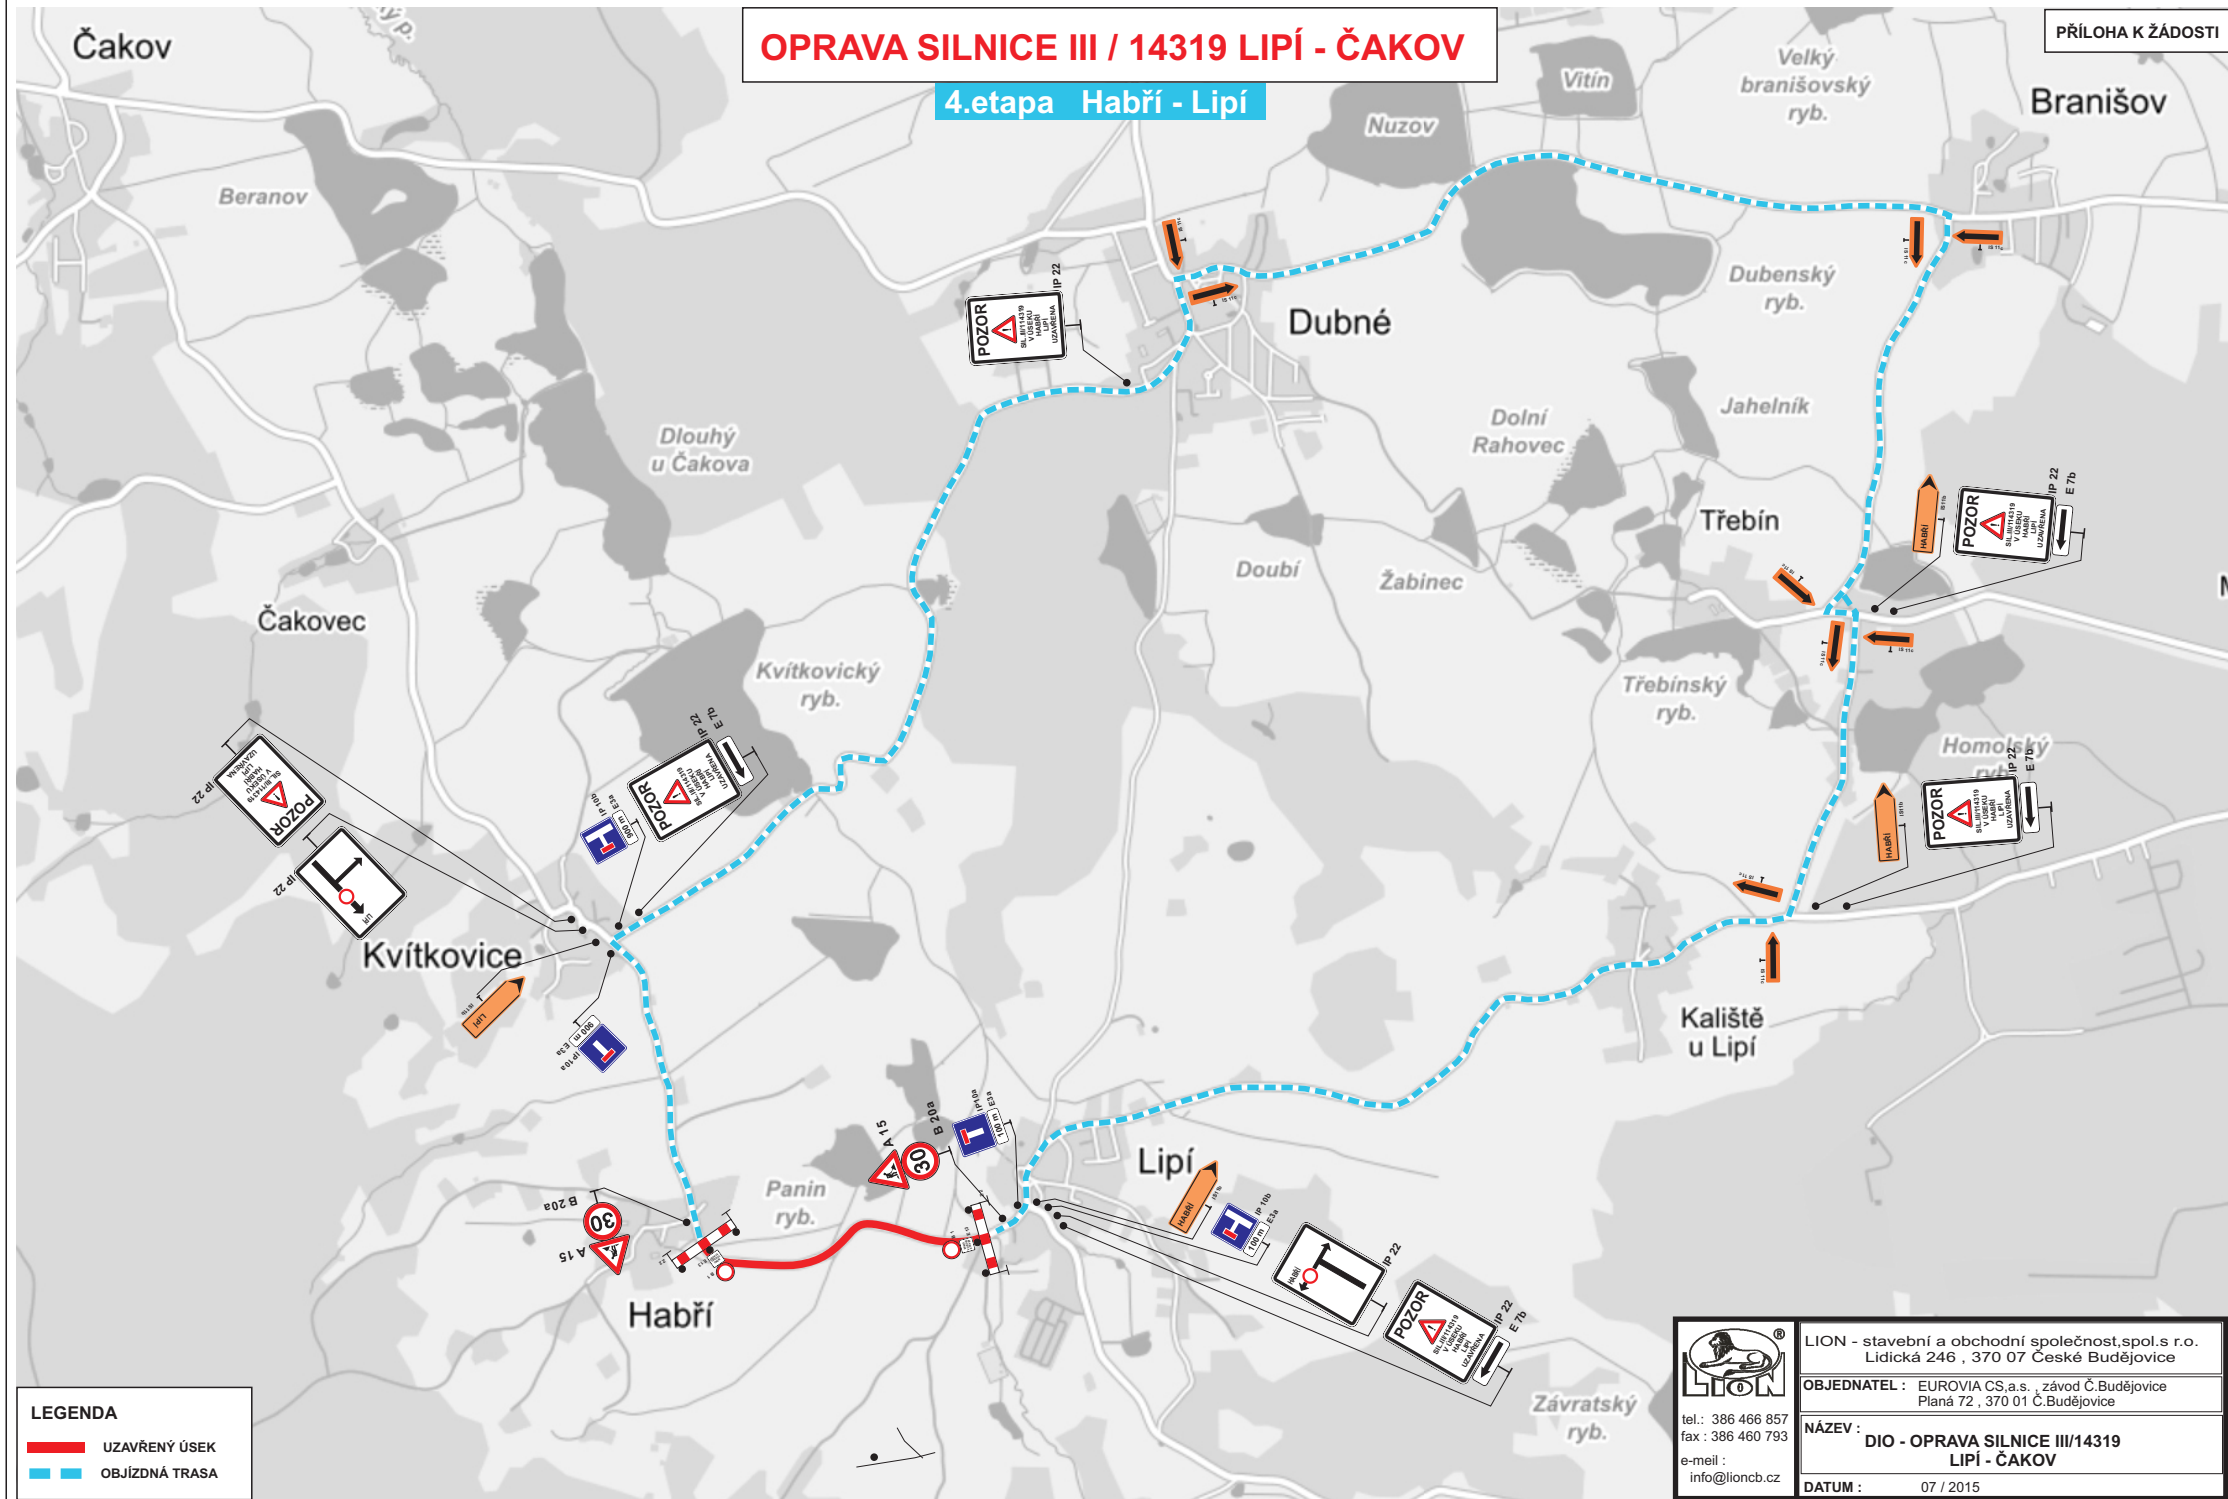

OPRAVA SILNICE III / 14319 LIPÍ - ČAKOV

4. etapa Habří - Lipí

LEGENDA

- UZAVŘENÝ ÚSEK
- OBJÍZDNÁ TRASA

 tel.: 386 466 857 fax: 386 460 793 e-mail: info@lioncb.cz	LION - stavební a obchodní společnost, spol.s r.o. Lidická 246, 370 07 České Budějovice
	OBJEDNATEL: EUROVIA CS,a.s., závod Č.Budějovice Planá 72, 370 01 Č.Budějovice
	NÁZEV: DIO - OPRAVA SILNICE III/14319 LIPÍ - ČAKOV
	DATUM: 07 / 2015